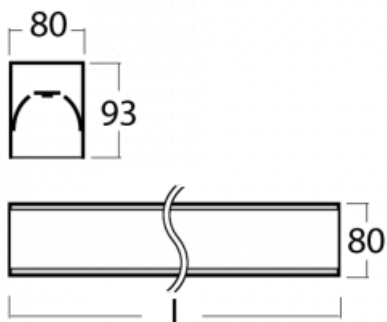

Leuchte

Lina80-S

05S-200K-80GED/830, S

EPD®

Die Leuchten Lina80-S sind als Einbau-, Anbau-, Pendel- oder Wandleuchten erhältlich, einschließlich der beleuchteten Ecksegmente. Mit der Systemleuchte Lina80-S können verschiedene Formen oder lange Linien geschaffen werden. Spezielle Fugen verhindern das Durchscheinen von Licht und schaffen so einen nahtlosen visuellen Effekt, der sowohl für kleine Büros als auch für große Hallen geeignet ist.

Technische Zeichnung

Typ der Montage	Einbauleuchten, Aufbauleuchten, Wandleuchten, Pendelleuchten, Schienenleuchten
Typ der Ausstrahlung	Direkte
Form der Leuchte	Linear
Farbe der Leuchte	Silber
Material	Aluminium
Lebensdauer	L90/B50 60 000 Stunden
Garantie	5 years
Beschreibung der Leuchte	Einbau-/Aufbau-/Wand-/Pendel-/Schienenleuchte
Abmessungen	4488 mm × 80 mm × 93 mm
Gewicht	18 kg
Lichtquelle	LED MODUL
Art der Optik	Opaler Diffusor
Lichtstrom*	8430 lm
Farbtemperatur	3000 K Warm weiss
Leuchtwirkungsgrad	142 lm/W
MacAdam Lichtquelle	2
Farbwiedergabeindex	80
UGR max. X=4H Y=8H, ρ=70,50,20	23.5