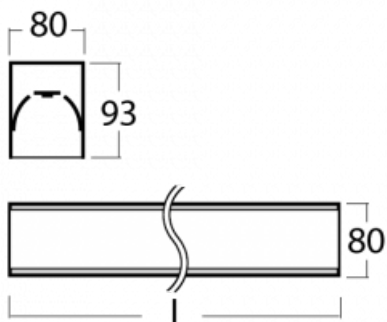

Leuchte

Lina80-S

05S-200K-60GHE/840, B

EPD®

Die Leuchten Lina80-S sind als Einbau-, Anbau-, Pendel- oder Wandleuchten erhältlich, einschließlich der beleuchteten Ecksegmente. Mit der Systemleuchte Lina80-S können verschiedene Formen oder lange Linien geschaffen werden. Spezielle Fugen verhindern das Durchscheinen von Licht und schaffen so einen nahtlosen visuellen Effekt, der sowohl für kleine Büros als auch für große Hallen geeignet ist.

Technische Zeichnung

Typ der Montage	Einbauleuchten, Aufbauleuchten, Wandleuchten, Pendelleuchten, Schienenleuchten
Typ der Ausstrahlung	Direkte
Form der Leuchte	Linear
Farbe der Leuchte	Schwarz
Material	Aluminium
Lebensdauer	L80/B10 70 000 Stunden
Garantie	60 Monate
Beschreibung der Leuchte	Einbau-/Aufbau-/Wand-/Pendel-/Schienenleuchte
Abmessungen	3366 mm × 80 mm × 93 mm
Gewicht	13.1 kg
Lichtquelle	LED MODUL
Art der Optik	Opaler Diffusor
Lichtstrom	16060 lm ± 10 %
Farbtemperatur	4000 K Kalt weiss
Leuchtwirkungsgrad	122 lm/W
MacAdam Lichtquelle	2
Farbwiedergabeindex	80
UGR max. X=4H Y=8H, ρ=70,50,20	26.7

Leistungsaufnahme 131.4 W \pm 10 %

Anschluss der Leuchte EVG nicht dimmbar

Elektrische Spannung 220-240V

Frequenz 50/60Hz

 **CE** IP 40

Zum Herunterladen

Montageanleitung

Fotografie