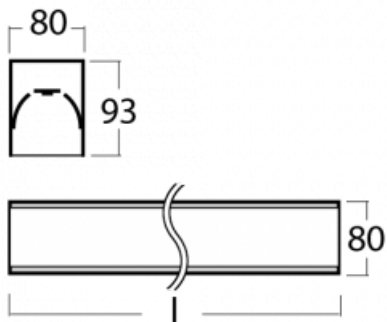

Leuchte

Lina80-S

05S-200K-60GHE/830, B

EPD®

Die Leuchten Lina80-S sind als Einbau-, Anbau-, Pendel- oder Wandleuchten erhältlich, einschließlich der beleuchteten Ecksegmente. Mit der Systemleuchte Lina80-S können verschiedene Formen oder lange Linien geschaffen werden. Spezielle Fugen verhindern das Durchscheinen von Licht und schaffen so einen nahtlosen visuellen Effekt, der sowohl für kleine Büros als auch für große Hallen geeignet ist.

Technische Zeichnung

Typ der Montage	Einbauleuchten, Aufbauleuchten, Wandleuchten, Pendelleuchten, Schienenleuchten
Typ der Ausstrahlung	Direkte
Form der Leuchte	Linear
Farbe der Leuchte	Schwarz
Material	Aluminium
Lebensdauer	L80/B10 70 000 Stunden
Garantie	5 years
Beschreibung der Leuchte	Einbau-/Aufbau-/Wand-/Pendel-/Schienenleuchte
Abmessungen	3366 mm × 80 mm × 93 mm
Gewicht	11.9 kg
Lichtquelle	LED MODUL
Art der Optik	Opaler Diffusor
Lichtstrom*	15300 lm
Farbtemperatur	3000 K Warm weiss
Leuchtwirkungsgrad	116 lm/W
MacAdam Lichtquelle	2
Farbwiedergabeindex	80
UGR max. X=4H Y=8H, ρ=70,50,20	26.6

Leistungsaufnahme* 131.4 W

Anschluss der Leuchte ON/OFF

Elektrische Spannung 220-240V

Frequenz 50/60Hz

  IP 40

*±10 %

Zum Herunterladen

Montageanleitung