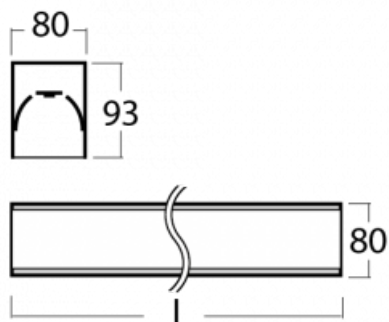

Leuchte

Lina80-S

05S-200K-60GGTD/830, W

EPD®

Die Leuchten Lina80-S sind als Einbau-, Anbau-, Pendel- oder Wandleuchten erhältlich, einschließlich der beleuchteten Ecksegmente. Mit der Systemleuchte Lina80-S können verschiedene Formen oder lange Linien geschaffen werden. Spezielle Fugen verhindern das Durchscheinen von Licht und schaffen so einen nahtlosen visuellen Effekt, der sowohl für kleine Büros als auch für große Hallen geeignet ist.

Technische Zeichnung

Typ der Montage	Einbauleuchten, Aufbauleuchten, Wandleuchten, Pendelleuchten, Schienenleuchten
Typ der Ausstrahlung	Direkte
Form der Leuchte	Linear
Farbe der Leuchte	Weiss
Material	Aluminium
Lebensdauer	L90/B50 60 000 Stunden
Garantie	5 years
Beschreibung der Leuchte	Einbau-/Aufbau-/Wand-/Pendel-/Schienenleuchte
Abmessungen	3366 mm × 80 mm × 93 mm
Lichtquelle	LED MODUL
Art der Optik	Opaler Diffusor
Lichtstrom*	9350 lm
Farbtemperatur	3000 K Warm weiss
Leuchtwirkungsgrad	126 lm/W
MacAdam Lichtquelle	2
Farbwiedergabeindex	80
UGR max. X=4H Y=8H, ρ=70,50,20	24.9
Leistungsaufnahme*	74.4 W
Anschluss der Leuchte	Weitere Möglichkeiten vom Dimmen
Elektrische Spannung	220-240V
Frequenz	50/60Hz

 CE IP 40

*±10 %

Zum Herunterladen

Montageanleitung

Fotografie

Zubehör

00-00200, N
 Direkter Verbinder

00-00300, N
 Seilaufhängung
 2000mm