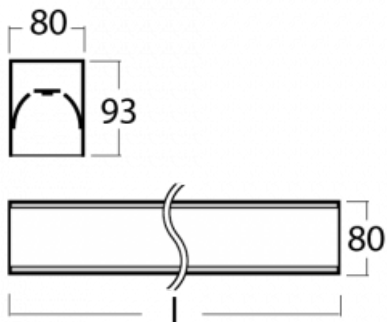

Leuchte

Lina80-S

05S-200K-60GGTD/830, B

EPD®

Die Leuchten Lina80-S sind als Einbau-, Anbau-, Pendel- oder Wandleuchten erhältlich, einschließlich der beleuchteten Ecksegmente. Mit der Systemleuchte Lina80-S können verschiedene Formen oder lange Linien geschaffen werden. Spezielle Fugen verhindern das Durchscheinen von Licht und schaffen so einen nahtlosen visuellen Effekt, der sowohl für kleine Büros als auch für große Hallen geeignet ist.

Technische Zeichnung

Typ der Montage	Einbauleuchten, Aufbauleuchten, Wandleuchten, Pendelleuchten, Schienenleuchten
Typ der Ausstrahlung	Direkte
Form der Leuchte	Linear
Farbe der Leuchte	Schwarz
Material	Aluminium
Lebensdauer	L90/B50 60 000 Stunden
Garantie	60 Monate
Beschreibung der Leuchte	Einbau-/Aufbau-/Wand-/Pendel-/Schienenleuchte
Abmessungen	3366 mm × 80 mm × 93 mm
Lichtquelle	LED MODUL
Art der Optik	Opaler Diffusor
Lichtstrom	9350 lm ± 10 %
Farbtemperatur	3000 K Warm weiss
Leuchtwirkungsgrad	126 lm/W
MacAdam Lichtquelle	2
Farbwiedergabeindex	80
UGR max. X=4H Y=8H, ρ=70,50,20	24.9
Leistungsaufnahme	74.4 W ± 10 %
Anschluss der Leuchte	Dimmbar DALI oder Taster
Elektrische Spannung	220-240V
Frequenz	50/60Hz

  IP 40

Zum Herunterladen

Montageanleitung

Fotografie

Zubehör

00-00200, N
 Direkter Verbinder

00-00300, N
 Seilaufhängung
 2000mm

00-00301, N
 Seilaufhängung
 4000mm