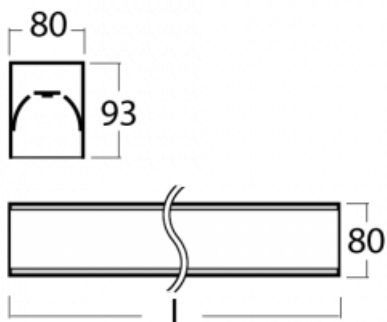

# Lina80-S

05S-200K-60GGM3/840, W

EPD®

Die Leuchten Lina80-S sind als Einbau-, Anbau-, Pendel- oder Wandleuchten erhältlich, einschließlich der beleuchteten Ecksegmente. Mit der Systemleuchte Lina80-S können verschiedene Formen oder lange Linien geschaffen werden. Spezielle Fugen verhindern das Durchscheinen von Licht und schaffen so einen nahtlosen visuellen Effekt, der sowohl für kleine Büros als auch für große Hallen geeignet ist.

## Technische Zeichnung

Typ der Montage	Einbauleuchten, Aufbauleuchten, Wandleuchten, Pendelleuchten, Schienenleuchten
Typ der Ausstrahlung	Direkte
Form der Leuchte	Linear
Farbe der Leuchte	Weiss
Material	Aluminium
Lebensdauer	L90/B50 60 000 Stunden
Garantie	60 Monate
Beschreibung der Leuchte	Einbau-/Aufbau-/Wand-/Pendel-/Schienenleuchte
Abmessungen	3366 mm × 80 mm × 93 mm
Lichtquelle	LED MODUL
Art der Optik	Opaler Diffusor
Lichtstrom	9820 lm ± 10 %
Farbtemperatur	4000 K Kalt weiss
Leuchtwirkungsgrad	132 lm/W
MacAdam Lichtquelle	2
Farbwiedergabeindex	80
UGR max. X=4H Y=8H, ρ=70,50,20	25
Leistungsaufnahme	74.4 W ± 10 %
Anschluss der Leuchte	EVG und Notlicht 3 Stunden
Elektrische Spannung	220-240V
Frequenz	50/60Hz

  IP 40

Zum Herunterladen

Montageanleitung

Fotografie

**Zubehör**

**00-00200, N**  
 Direkter Verbinder

**00-00300, N**  
 Seilaufhängung  
 2000mm

**00-00301, N**  
 Seilaufhängung  
 4000mm

**00-21301, W**  
 Lipo80-S, Lina80-S -  
 angehängtes Profil mit 3-  
 phasen Schiene;  
 l=2242mm

**00-51300, W**  
 Set für Aufhängung in  
 3Ph-Schiene für nicht  
 dimmbare Leuchten

**00-51301, W**  
 Set für Aufhängung in  
 3Ph-Schiene für  
 dimmbare Leuchten