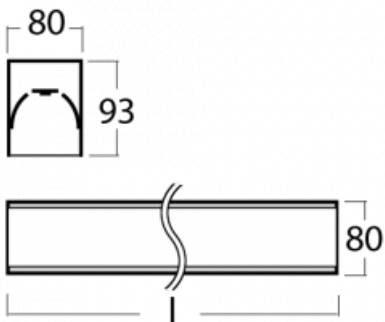

# Lina80-S

05S-200K-60GGM/840, S

EPD®

Die Leuchten Lina80-S sind als Einbau-, Anbau-, Pendel- oder Wandleuchten erhältlich, einschließlich der beleuchteten Ecksegmente. Mit der Systemleuchte Lina80-S können verschiedene Formen oder lange Linien geschaffen werden. Spezielle Fugen verhindern das Durchscheinen von Licht und schaffen so einen nahtlosen visuellen Effekt, der sowohl für kleine Büros als auch für große Hallen geeignet ist.

## Technische Zeichnung

Typ der Montage	Einbauleuchten, Aufbauleuchten, Wandleuchten, Pendelleuchten, Schienenleuchten
Typ der Ausstrahlung	Direkte
Form der Leuchte	Linear
Farbe der Leuchte	Silber
Material	Aluminium
Lebensdauer	L90/B50 60 000 Stunden
Garantie	60 Monate
Beschreibung der Leuchte	Einbau-/Aufbau-/Wand-/Pendel-/Schienenleuchte
Abmessungen	3366 mm × 80 mm × 93 mm
Lichtquelle	LED MODUL
Art der Optik	Opaler Diffusor
Lichtstrom	9820 lm ± 10 %
Farbtemperatur	4000 K Kalt weiss
Leuchtwirkungsgrad	132 lm/W
MacAdam	2
Lichtquelle	
Farbwiedergabeindex	80
UGR max. X=4H	25
Y=8H, ρ=70,50,20	
Leistungsaufnahme	74.4 W ± 10 %
Anschluss der Leuchte	EVG und Notlicht 1 Stunde
Elektrische Spannung	220-240V
Frequenz	50/60Hz

⊕ CE IP 40

**Zum Herunterladen**

Montageanleitung

Fotografie

**Zubehör**

**00-00200, N**  
 Direkter Verbinder

**00-00300, N**  
 Seilaufhängung  
 2000mm

**00-00301, N**  
 Seilaufhängung  
 4000mm