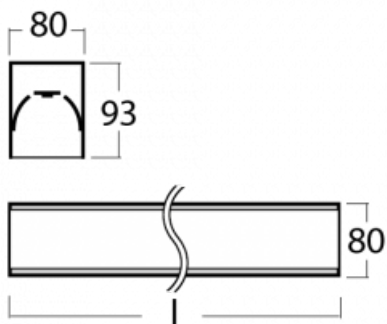

# Lina80-S

05S-200K-60GGM/840, B

EPD®

Die Leuchten Lina80-S sind als Einbau-, Anbau-, Pendel- oder Wandleuchten erhältlich, einschließlich der beleuchteten Ecksegmente. Mit der Systemleuchte Lina80-S können verschiedene Formen oder lange Linien geschaffen werden. Spezielle Fugen verhindern das Durchscheinen von Licht und schaffen so einen nahtlosen visuellen Effekt, der sowohl für kleine Büros als auch für große Hallen geeignet ist.

## Technische Zeichnung

Typ der Montage	Einbauleuchten, Aufbauleuchten, Wandleuchten, Pendelleuchten, Schienenleuchten
Typ der Ausstrahlung	Direkte
Form der Leuchte	Linear
Farbe der Leuchte	Schwarz
Material	Aluminium
Lebensdauer	L90/B50 60 000 Stunden
Garantie	60 Monate
Beschreibung der Leuchte	Einbau-/Aufbau-/Wand-/Pendel-/Schienenleuchte
Abmessungen	3366 mm × 80 mm × 93 mm
Lichtquelle	LED MODUL
Art der Optik	Opaler Diffusor
Lichtstrom	9820 lm ± 10 %
Farbtemperatur	4000 K Kalt weiss
Leuchtwirkungsgrad	132 lm/W
MacAdam Lichtquelle	2
Farbwiedergabeindex	80
UGR max. X=4H Y=8H, ρ=70,50,20	25
Leistungsaufnahme	74.4 W ± 10 %
Anschluss der Leuchte	EVG und Notlicht 1 Stunde
Elektrische Spannung	220-240V
Frequenz	50/60Hz

  IP 40

**Zum Herunterladen**

Montageanleitung

Fotografie

**Zubehör**

**00-00200, N**  
 Direkter Verbinder

**00-00300, N**  
 Seilaufhängung  
 2000mm

**00-00301, N**  
 Seilaufhängung  
 4000mm