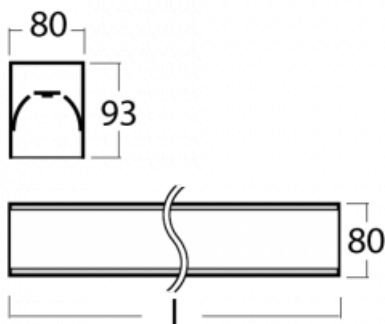

# Lina80-S

05S-200K-60GGM/840, B

EPD®

Die Leuchten Lina80-S sind als Einbau-, Anbau-, Pendel- oder Wandleuchten erhältlich, einschließlich der beleuchteten Ecksegmente. Mit der Systemleuchte Lina80-S können verschiedene Formen oder lange Linien geschaffen werden. Spezielle Fugen verhindern das Durchscheinen von Licht und schaffen so einen nahtlosen visuellen Effekt, der sowohl für kleine Büros als auch für große Hallen geeignet ist.

## Technische Zeichnung

Typ der Montage	Einbauleuchten, Aufbauleuchten, Wandleuchten, Pendelleuchten, Schienenleuchten
Typ der Ausstrahlung	Direkte
Form der Leuchte	Linear
Farbe der Leuchte	Schwarz
Material	Aluminium
Lebensdauer	L90/B50 60 000 Stunden
Garantie	5 years
Beschreibung der Leuchte	Einbau-/Aufbau-/Wand-/Pendel-/Schienenleuchte
Abmessungen	3366 mm × 80 mm × 93 mm
Lichtquelle	LED MODUL
Art der Optik	Opaler Diffusor
Lichtstrom*	9820 lm
Farbtemperatur	4000 K Kalt weiss
Leuchtwirkungsgrad	132 lm/W
MacAdam Lichtquelle	2
Farbwiedergabeindex	80
UGR max. X=4H Y=8H, ρ=70,50,20	25
Leistungsaufnahme*	74.4 W
Anschluss der Leuchte	ON/OFF 1 Stunde
Elektrische Spannung	220-240V
Frequenz	50/60Hz

 CE IP 40

\*±10 %

**Zum Herunterladen**

Montageanleitung

Fotografie

**Zubehör**

**00-00200, N**  
 Direkter Verbinder

**00-00300, N**  
 Seilaufhängung  
 2000mm