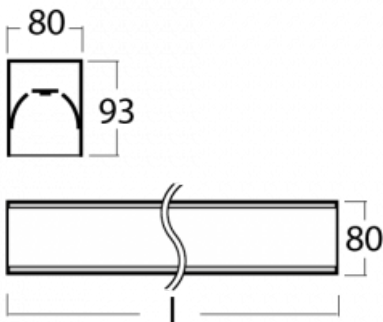

Leuchte

Lina80-S

05S-200K-60GGM/830, B

EPD®

Die Leuchten Lina80-S sind als Einbau-, Anbau-, Pendel- oder Wandleuchten erhältlich, einschließlich der beleuchteten Ecksegmente. Mit der Systemleuchte Lina80-S können verschiedene Formen oder lange Linien geschaffen werden. Spezielle Fugen verhindern das Durchscheinen von Licht und schaffen so einen nahtlosen visuellen Effekt, der sowohl für kleine Büros als auch für große Hallen geeignet ist.

Technische Zeichnung

Typ der Montage	Einbauleuchten, Aufbauleuchten, Wandleuchten, Pendelleuchten, Schienenleuchten
Typ der Ausstrahlung	Direkte
Form der Leuchte	Linear
Farbe der Leuchte	Schwarz
Material	Aluminium
Lebensdauer	L90/B50 60 000 Stunden
Garantie	5 years
Beschreibung der Leuchte	Einbau-/Aufbau-/Wand-/Pendel-/Schienenleuchte
Abmessungen	3366 mm × 80 mm × 93 mm
Lichtquelle	LED MODUL
Art der Optik	Opaler Diffusor
Lichtstrom*	9350 lm
Farbtemperatur	3000 K Warm weiss
Leuchtwirkungsgrad	126 lm/W
MacAdam	2
Lichtquelle	
Farbwiedergabeindex	80
UGR max. X=4H	24.9
Y=8H, ρ=70,50,20	
Leistungsaufnahme*	74.4 W
Anschluss der Leuchte	ON/OFF 1 Stunde
Elektrische Spannung	220-240V
Frequenz	50/60Hz

*±10 %

Zum Herunterladen

Montageanleitung

Fotografie

Zubehör

00-00200, N
 Direkter Verbinder

00-00300, N
 Seilaufhängung
 2000mm

00-00301, N
 Seilaufhängung
 4000mm

00-20700, B
 Wandhalter (2 Stk)
 Lipo/Lina

00-20900, F
 Satz für Einbau des
 Pendelprofils

00-21300, B
 Lipo80-S, Lina80-S -
 angehängtes Profil mit 3-
 phasen Schiene;
 l=1122mm

00-21301, B
 Lipo80-S, Lina80-S -
 angehängtes Profil mit 3-
 phasen Schiene;
 l=2242mm