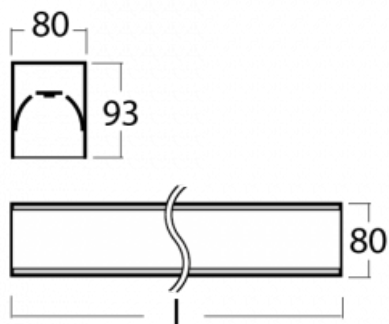

Leuchte

Lina80-S

05S-200K-60GGE/830, B

EPD®

Die Leuchten Lina80-S sind als Einbau-, Anbau-, Pendel- oder Wandleuchten erhältlich, einschließlich der beleuchteten Ecksegmente. Mit der Systemleuchte Lina80-S können verschiedene Formen oder lange Linien geschaffen werden. Spezielle Fugen verhindern das Durchscheinen von Licht und schaffen so einen nahtlosen visuellen Effekt, der sowohl für kleine Büros als auch für große Hallen geeignet ist.

Technische Zeichnung

Typ der Montage	Einbauleuchten, Aufbauleuchten, Wandleuchten, Pendelleuchten, Schienenleuchten
Typ der Ausstrahlung	Direkte
Form der Leuchte	Linear
Farbe der Leuchte	Schwarz
Material	Aluminium
Lebensdauer	L90/B50 60 000 Stunden
Garantie	60 Monate
Beschreibung der Leuchte	Einbau-/Aufbau-/Wand-/Pendel-/Schienenleuchte
Abmessungen	3366 mm × 80 mm × 93 mm
Gewicht	13.1 kg
Lichtquelle	LED MODUL
Art der Optik	Opaler Diffusor
Lichtstrom	9350 lm ± 10 %
Farbtemperatur	3000 K Warm weiss
Leuchtwirkungsgrad	126 lm/W
MacAdam Lichtquelle	2
Farbwiedergabeindex	80
UGR max. X=4H Y=8H, ρ=70,50,20	24.9

Leistungsaufnahme 74.4 W \pm 10 %

Anschluss der Leuchte EVG nicht dimmbar

Elektrische Spannung 220-240V

Frequenz 50/60Hz

  IP 40

Zum Herunterladen

Montageanleitung

Fotografie