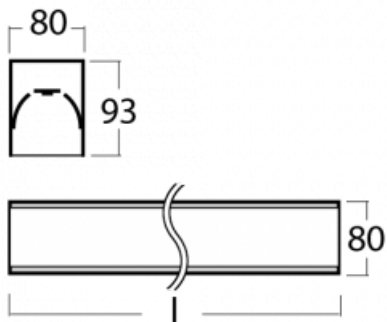

# Lina80-S

05S-200K-60GGD/840, S

EPD®

Die Leuchten Lina80-S sind als Einbau-, Anbau-, Pendel- oder Wandleuchten erhältlich, einschließlich der beleuchteten Ecksegmente. Mit der Systemleuchte Lina80-S können verschiedene Formen oder lange Linien geschaffen werden. Spezielle Fugen verhindern das Durchscheinen von Licht und schaffen so einen nahtlosen visuellen Effekt, der sowohl für kleine Büros als auch für große Hallen geeignet ist.

## Technische Zeichnung

Typ der Montage	Einbauleuchten, Aufbauleuchten, Wandleuchten, Pendelleuchten, Schienenleuchten
Typ der Ausstrahlung	Direkte
Form der Leuchte	Linear
Farbe der Leuchte	Silber
Material	Aluminium
Lebensdauer	L90/B50 60 000 Stunden
Garantie	60 Monate
Beschreibung der Leuchte	Einbau-/Aufbau-/Wand-/Pendel-/Schienenleuchte
Abmessungen	3366 mm × 80 mm × 93 mm
Lichtquelle	LED MODUL
Art der Optik	Opaler Diffusor
Lichtstrom	9820 lm ± 10 %
Farbtemperatur	4000 K Kalt weiss
Leuchtwirkungsgrad	132 lm/W
MacAdam Lichtquelle	2
Farbwiedergabeindex	80
UGR max. X=4H Y=8H, ρ=70,50,20	25
Leistungsaufnahme	74.4 W ± 10 %
Anschluss der Leuchte	DALI dimmbar
Elektrische Spannung	220-240V
Frequenz	50/60Hz

  IP 40

**Zum Herunterladen**

Montageanleitung

Fotografie

**Zubehör**

**00-00200, N**  
 Direkter Verbinder

**00-00300, N**  
 Seilaufhängung  
 2000mm

**00-00301, N**  
 Seilaufhängung  
 4000mm