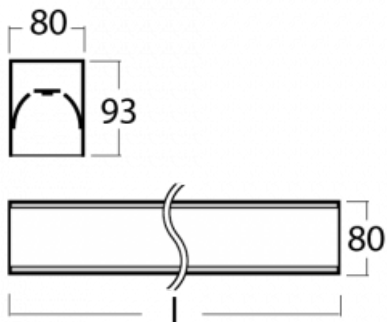

Leuchte

Lina80-S

05S-200K-60GGD/830, W

EPD®

Die Leuchten Lina80-S sind als Einbau-, Anbau-, Pendel- oder Wandleuchten erhältlich, einschließlich der beleuchteten Ecksegmente. Mit der Systemleuchte Lina80-S können verschiedene Formen oder lange Linien geschaffen werden. Spezielle Fugen verhindern das Durchscheinen von Licht und schaffen so einen nahtlosen visuellen Effekt, der sowohl für kleine Büros als auch für große Hallen geeignet ist.

Technische Zeichnung

Typ der Montage	Einbauleuchten, Aufbauleuchten, Wandleuchten, Pendelleuchten, Schienenleuchten
Typ der Ausstrahlung	Direkte
Form der Leuchte	Linear
Farbe der Leuchte	Weiss
Material	Aluminium
Lebensdauer	L90/B50 60 000 Stunden
Garantie	5 years
Beschreibung der Leuchte	Einbau-/Aufbau-/Wand-/Pendel-/Schienenleuchte
Abmessungen	3366 mm × 80 mm × 93 mm
Lichtquelle	LED MODUL
Art der Optik	Opaler Diffusor
Lichtstrom*	9350 lm
Farbtemperatur	3000 K Warm weiss
Leuchtwirkungsgrad	126 lm/W
MacAdam Lichtquelle	2
Farbwiedergabeindex	80
UGR max. X=4H Y=8H, ρ=70,50,20	24.9
Leistungsaufnahme*	74.4 W
Anschluss der Leuchte	DALI
Elektrische Spannung	220-240V
Frequenz	50/60Hz

  IP 40

*±10 %

Zum Herunterladen

Montageanleitung

Fotografie

Zubehör

00-00200, N
 Direkter Verbinder

00-00300, N
 Seilaufhängung
 2000mm