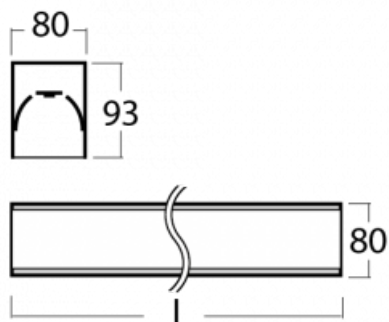

Leuchte

Lina80-S

05S-200K-60GEM3/840, S

EPD®

Die Leuchten Lina80-S sind als Einbau-, Anbau-, Pendel- oder Wandleuchten erhältlich, einschließlich der beleuchteten Ecksegmente. Mit der Systemleuchte Lina80-S können verschiedene Formen oder lange Linien geschaffen werden. Spezielle Fugen verhindern das Durchscheinen von Licht und schaffen so einen nahtlosen visuellen Effekt, der sowohl für kleine Büros als auch für große Hallen geeignet ist.

Technische Zeichnung

Typ der Montage	Einbauleuchten, Aufbauleuchten, Wandleuchten, Pendelleuchten, Schienenleuchten
Typ der Ausstrahlung	Direkte
Form der Leuchte	Linear
Farbe der Leuchte	Silber
Material	Aluminium
Lebensdauer	L90/B50 60 000 Stunden
Garantie	5 years
Beschreibung der Leuchte	Einbau-/Aufbau-/Wand-/Pendel-/Schienenleuchte
Abmessungen	3366 mm × 80 mm × 93 mm
Lichtquelle	LED MODUL
Art der Optik	Opaler Diffusor
Lichtstrom*	6410 lm
Farbtemperatur	4000 K Kalt weiss
Leuchtwirkungsgrad	144 lm/W
MacAdam Lichtquelle	2
Farbwiedergabeindex	80
UGR max. X=4H Y=8H, ρ=70,50,20	23.6
Leistungsaufnahme*	44.4 W
Anschluss der Leuchte	ON/OFF 3 Stunde
Elektrische Spannung	220-240V
Frequenz	50/60Hz

  IP 40

*±10 %

Zum Herunterladen

Montageanleitung

Fotografie

Zubehör

00-00200, N
 Direkter Verbinder

00-00300, N
 Seilaufhängung
 2000mm

00-20700, S
 Wandhalter (2 Stk)
 Lipo/Lina

00-20900, F
 Satz für Einbau des
 Pendelprofils

00-21300, S
 Lipo80-S, Lina80-S -
 angehängtes Profil mit 3-
 phasen Schiene;
 l=1122mm

00-21301, S
 Lipo80-S, Lina80-S -
 angehängtes Profil mit 3-
 phasen Schiene;
 l=2242mm