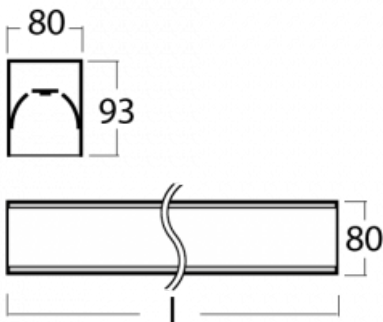

# Lina80-S

05S-200K-60GEM3/830, W

EPD®

Die Leuchten Lina80-S sind als Einbau-, Anbau-, Pendel- oder Wandleuchten erhältlich, einschließlich der beleuchteten Ecksegmente. Mit der Systemleuchte Lina80-S können verschiedene Formen oder lange Linien geschaffen werden. Spezielle Fugen verhindern das Durchscheinen von Licht und schaffen so einen nahtlosen visuellen Effekt, der sowohl für kleine Büros als auch für große Hallen geeignet ist.

## Technische Zeichnung

Typ der Montage	Einbauleuchten, Aufbauleuchten, Wandleuchten, Pendelleuchten, Schienenleuchten
Typ der Ausstrahlung	Direkte
Form der Leuchte	Linear
Farbe der Leuchte	Weiss
Material	Aluminium
Lebensdauer	L90/B50 60 000 Stunden
Garantie	60 Monate
Beschreibung der Leuchte	Einbau-/Aufbau-/Wand-/Pendel-/Schienenleuchte
Abmessungen	3366 mm × 80 mm × 93 mm
Lichtquelle	LED MODUL
Art der Optik	Opaler Diffusor
Lichtstrom	6100 lm ± 10 %
Farbtemperatur	3000 K Warm weiss
Leuchtwirkungsgrad	137 lm/W
MacAdam Lichtquelle	2
Farbwiedergabeindex	80
UGR max. X=4H Y=8H, ρ=70,50,20	23.4
Leistungsaufnahme	44.4 W ± 10 %
Anschluss der Leuchte	EVG und Notlicht 3 Stunden
Elektrische Spannung	220-240V
Frequenz	50/60Hz

 **CE** IP 40

**Zum Herunterladen**

Montageanleitung

Fotografie

**Zubehör**

**00-00200, N**  
 Direkter Verbinder

**00-00300, N**  
 Seilaufhängung  
 2000mm

**00-00301, N**  
 Seilaufhängung  
 4000mm

**00-21301, W**  
 Lipo80-S, Lina80-S -  
 angehängtes Profil mit 3-  
 phasen Schiene;  
 l=2242mm

**00-51300, W**  
 Set für Aufhängung in  
 3Ph-Schiene für nicht  
 dimmbare Leuchten

**00-51301, W**  
 Set für Aufhängung in  
 3Ph-Schiene für  
 dimmbare Leuchten