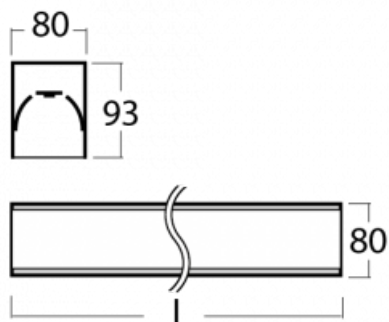

Leuchte

Lina80-S

05S-200K-60GEM/830, W

EPD®

Die Leuchten Lina80-S sind als Einbau-, Anbau-, Pendel- oder Wandleuchten erhältlich, einschließlich der beleuchteten Ecksegmente. Mit der Systemleuchte Lina80-S können verschiedene Formen oder lange Linien geschaffen werden. Spezielle Fugen verhindern das Durchscheinen von Licht und schaffen so einen nahtlosen visuellen Effekt, der sowohl für kleine Büros als auch für große Hallen geeignet ist.

Technische Zeichnung

Typ der Montage	Einbauleuchten, Aufbauleuchten, Wandleuchten, Pendelleuchten, Schienenleuchten
Typ der Ausstrahlung	Direkte
Form der Leuchte	Linear
Farbe der Leuchte	Weiss
Material	Aluminium
Lebensdauer	L90/B50 60 000 Stunden
Garantie	5 years
Beschreibung der Leuchte	Einbau-/Aufbau-/Wand-/Pendel-/Schienenleuchte
Abmessungen	3366 mm × 80 mm × 93 mm
Lichtquelle	LED MODUL
Art der Optik	Opaler Diffusor
Lichtstrom*	6100 lm
Farbtemperatur	3000 K Warm weiss
Leuchtwirkungsgrad	137 lm/W
MacAdam Lichtquelle	2
Farbwiedergabeindex	80
UGR max. X=4H Y=8H, ρ=70,50,20	23.4
Leistungsaufnahme*	44.4 W
Anschluss der Leuchte	ON/OFF 1 Stunde
Elektrische Spannung	220-240V
Frequenz	50/60Hz

 **CE** IP 40

*±10 %

Zum Herunterladen

Montageanleitung

Fotografie

Zubehör

00-00200, N
 Direkter Verbinder

00-00300, N
 Seilaufhängung
 2000mm

00-20700, W
 Wandhalter (2 Stk)
 Lipo/Lina

00-20900, F
 Satz für Einbau des
 Pendelprofils

00-21300, W
 Lipo80-S, Lina80-S -
 angehängtes Profil mit 3-
 phasen Schiene;
 l=1122mm

00-21301, W
 Lipo80-S, Lina80-S -
 angehängtes Profil mit 3-
 phasen Schiene;
 l=2242mm