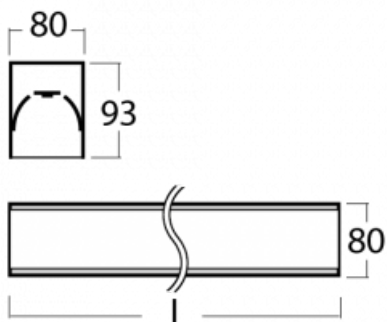

Leuchte

Lina80-S

05S-200K-50GGTD/840, W

Die Leuchten Lina80-S sind als Einbau-, Anbau-, Pendel- oder Wandleuchten erhältlich, einschließlich der beleuchteten Ecksegmente. Mit der Systemleuchte Lina80-S können verschiedene Formen oder lange Linien geschaffen werden. Spezielle Fugen verhindern das Durchscheinen von Licht und schaffen so einen nahtlosen visuellen Effekt, der sowohl für kleine Büros als auch für große Hallen geeignet ist.

Technische Zeichnung

Typ der Montage	Einbauleuchten, Aufbauleuchten, Wandleuchten, Pendelleuchten, Schienenleuchten
Typ der Ausstrahlung	Direkte
Form der Leuchte	Linear
Farbe der Leuchte	Weiss
Material	Aluminium
Lebensdauer	L90/B50 60 000 Stunden
Garantie	60 Monate
Beschreibung der Leuchte	Einbau-/Aufbau-/Wand-/Pendel-/Schienenleuchte
Abmessungen	2805 mm × 80 mm × 93 mm
Lichtquelle	LED MODUL
Art der Optik	Opaler Diffusor
Lichtstrom	8180 lm ± 10 %
Farbtemperatur	4000 K Kalt weiss
Leuchtwirkungsgrad	132 lm/W
MacAdam	2
Lichtquelle	
Farbwiedergabeindex	80
UGR max. X=4H	25
Y=8H, ρ=70,50,20	
Leistungsaufnahme	62 W ± 10 %
Anschluss der Leuchte	Dimmbar DALI oder Taster
Elektrische Spannung	220-240V
Frequenz	50/60Hz

Zum Herunterladen

Montageanleitung

Fotografie

Zubehör

00-00200, N
 Direkter Verbinder

00-00300, N
 Seilaufhängung
 2000mm

00-00301, N
 Seilaufhängung
 4000mm

00-00302, N
 Seilaufhängung
 6000mm

00-00354, K
 Kabel 5x0,75 1000mm

00-00355, K
 Kabel 5x0,75 2000mm

00-00356, K
 Kabel 5x0,75 4000mm

00-00357, K
 Kabel 5x0,75 6000mm

00-00363, K
 Kabel 5x1,5 2000mm

00-00364, K
 Kabel 5x1,5 4000mm

00-00365, K
 Kabel 5x1,5 6000mm