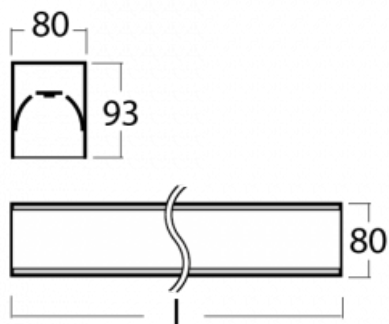

# Lina80-S

05S-200K-50GGTD/830, B

EPD®

Die Leuchten Lina80-S sind als Einbau-, Anbau-, Pendel- oder Wandleuchten erhältlich, einschließlich der beleuchteten Ecksegmente. Mit der Systemleuchte Lina80-S können verschiedene Formen oder lange Linien geschaffen werden. Spezielle Fugen verhindern das Durchscheinen von Licht und schaffen so einen nahtlosen visuellen Effekt, der sowohl für kleine Büros als auch für große Hallen geeignet ist.

## Technische Zeichnung

Typ der Montage	Einbauleuchten, Aufbauleuchten, Wandleuchten, Pendelleuchten, Schienenleuchten
Typ der Ausstrahlung	Direkte
Form der Leuchte	Linear
Farbe der Leuchte	Schwarz
Material	Aluminium
Lebensdauer	L90/B50 60 000 Stunden
Garantie	5 years
Beschreibung der Leuchte	Einbau-/Aufbau-/Wand-/Pendel-/Schienenleuchte
Abmessungen	2805 mm × 80 mm × 93 mm
Lichtquelle	LED MODUL
Art der Optik	Opaler Diffusor
Lichtstrom*	7790 lm
Farbtemperatur	3000 K Warm weiss
Leuchtwirkungsgrad	126 lm/W
MacAdam Lichtquelle	2
Farbwiedergabeindex	80
UGR max. X=4H Y=8H, ρ=70,50,20	24.9
Leistungsaufnahme*	62 W
Anschluss der Leuchte	Weitere Möglichkeiten vom Dimmen
Elektrische Spannung	220-240V
Frequenz	50/60Hz

 CE IP 40

\*±10 %

**Zum Herunterladen**

Montageanleitung

Fotografie

**Zubehör**

**00-00200, N**  
 Direkter Verbinder

**00-00300, N**  
 Seilaufhängung  
 2000mm