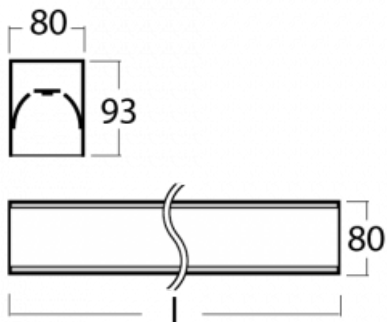

Leuchte

Lina80-S

05S-200K-50GGM/840, B

EPD®

Die Leuchten Lina80-S sind als Einbau-, Anbau-, Pendel- oder Wandleuchten erhältlich, einschließlich der beleuchteten Ecksegmente. Mit der Systemleuchte Lina80-S können verschiedene Formen oder lange Linien geschaffen werden. Spezielle Fugen verhindern das Durchscheinen von Licht und schaffen so einen nahtlosen visuellen Effekt, der sowohl für kleine Büros als auch für große Hallen geeignet ist.

Technische Zeichnung

Typ der Montage	Einbauleuchten, Aufbauleuchten, Wandleuchten, Pendelleuchten, Schienenleuchten
Typ der Ausstrahlung	Direkte
Form der Leuchte	Linear
Farbe der Leuchte	Schwarz
Material	Aluminium
Lebensdauer	L90/B50 60 000 Stunden
Garantie	60 Monate
Beschreibung der Leuchte	Einbau-/Aufbau-/Wand-/Pendel-/Schienenleuchte
Abmessungen	2805 mm × 80 mm × 93 mm
Lichtquelle	LED MODUL
Art der Optik	Opaler Diffusor
Lichtstrom	8180 lm ± 10 %
Farbtemperatur	4000 K Kalt weiss
Leuchtwirkungsgrad	132 lm/W
MacAdam Lichtquelle	2
Farbwiedergabeindex	80
UGR max. X=4H Y=8H, ρ=70,50,20	25
Leistungsaufnahme	62 W ± 10 %
Anschluss der Leuchte	EVG und Notlicht 1 Stunde
Elektrische Spannung	220-240V
Frequenz	50/60Hz

  IP 40

Zum Herunterladen

Montageanleitung

Fotografie

Zubehör

00-00200, N
 Direkter Verbinder

00-00300, N
 Seilaufhängung
 2000mm

00-00301, N
 Seilaufhängung
 4000mm