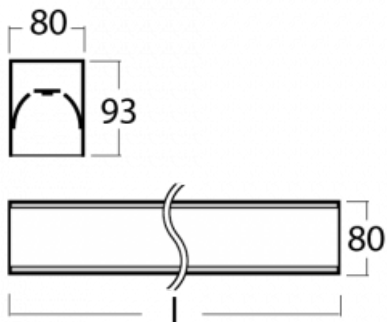

# Lina80-S

05S-200K-50GGE/840, S

Die Leuchten Lina80-S sind als Einbau-, Anbau-, Pendel- oder Wandleuchten erhältlich, einschließlich der beleuchteten Ecksegmente. Mit der Systemleuchte Lina80-S können verschiedene Formen oder lange Linien geschaffen werden. Spezielle Fugen verhindern das Durchscheinen von Licht und schaffen so einen nahtlosen visuellen Effekt, der sowohl für kleine Büros als auch für große Hallen geeignet ist.

## Technische Zeichnung

Typ der Montage	Einbauleuchten, Aufbauleuchten, Wandleuchten, Pendelleuchten, Schienenleuchten
Typ der Ausstrahlung	Direkte
Form der Leuchte	Linear
Farbe der Leuchte	Silber
Material	Aluminium
Lebensdauer	L90/B50 60 000 Stunden
Garantie	60 Monate
Beschreibung der Leuchte	Einbau-/Aufbau-/Wand-/Pendel-/Schienenleuchte
Abmessungen	2805 mm × 80 mm × 93 mm
Gewicht	9.8 kg
Lichtquelle	LED MODUL
Art der Optik	Opaler Diffusor
Lichtstrom	8180 lm ± 10 %
Farbtemperatur	4000 K Kalt weiss
Leuchtwirkungsgrad	132 lm/W
MacAdam Lichtquelle	2
Farbwiedergabeindex	80
UGR max. X=4H Y=8H, ρ=70,50,20	25