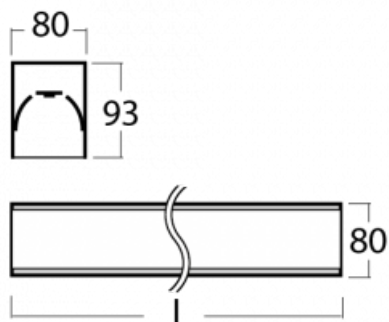

# Lina80-S

05S-200K-50GEM3/840, S

EPD®

Die Leuchten Lina80-S sind als Einbau-, Anbau-, Pendel- oder Wandleuchten erhältlich, einschließlich der beleuchteten Ecksegmente. Mit der Systemleuchte Lina80-S können verschiedene Formen oder lange Linien geschaffen werden. Spezielle Fugen verhindern das Durchscheinen von Licht und schaffen so einen nahtlosen visuellen Effekt, der sowohl für kleine Büros als auch für große Hallen geeignet ist.

## Technische Zeichnung

Typ der Montage	Einbauleuchten, Aufbauleuchten, Wandleuchten, Pendelleuchten, Schienenleuchten
Typ der Ausstrahlung	Direkte
Form der Leuchte	Linear
Farbe der Leuchte	Silber
Material	Aluminium
Lebensdauer	L90/B50 60 000 Stunden
Garantie	60 Monate
Beschreibung der Leuchte	Einbau-/Aufbau-/Wand-/Pendel-/Schienenleuchte
Abmessungen	2805 mm × 80 mm × 93 mm
Lichtquelle	LED MODUL
Art der Optik	Opaler Diffusor
Lichtstrom	5340 lm ± 10 %
Farbtemperatur	4000 K Kalt weiss
Leuchtwirkungsgrad	144 lm/W
MacAdam Lichtquelle	2
Farbwiedergabeindex	80
UGR max. X=4H Y=8H, ρ=70,50,20	23.6
Leistungsaufnahme	37 W ± 10 %
Anschluss der Leuchte	EVG und Notlicht 3 Stunden
Elektrische Spannung	220-240V
Frequenz	50/60Hz

  IP 40

**Zum Herunterladen**

Montageanleitung

Fotografie

**Zubehör**

**00-00200, N**  
 Direkter Verbinder

**00-00300, N**  
 Seilaufhängung  
 2000mm

**00-00301, N**  
 Seilaufhängung  
 4000mm