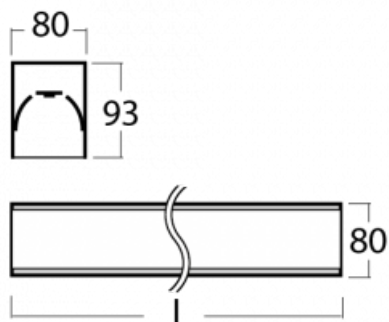

# Lina80-S

05S-200K-50GEM3/840, B

EPD®

Die Leuchten Lina80-S sind als Einbau-, Anbau-, Pendel- oder Wandleuchten erhältlich, einschließlich der beleuchteten Ecksegmente. Mit der Systemleuchte Lina80-S können verschiedene Formen oder lange Linien geschaffen werden. Spezielle Fugen verhindern das Durchscheinen von Licht und schaffen so einen nahtlosen visuellen Effekt, der sowohl für kleine Büros als auch für große Hallen geeignet ist.

## Technische Zeichnung

Typ der Montage	Einbauleuchten, Aufbauleuchten, Wandleuchten, Pendelleuchten, Schienenleuchten
Typ der Ausstrahlung	Direkte
Form der Leuchte	Linear
Farbe der Leuchte	Schwarz
Material	Aluminium
Lebensdauer	L90/B50 60 000 Stunden
Garantie	60 Monate
Beschreibung der Leuchte	Einbau-/Aufbau-/Wand-/Pendel-/Schienenleuchte
Abmessungen	2805 mm × 80 mm × 93 mm
Lichtquelle	LED MODUL
Art der Optik	Opaler Diffusor
Lichtstrom	5340 lm ± 10 %
Farbtemperatur	4000 K Kalt weiss
Leuchtwirkungsgrad	144 lm/W
MacAdam Lichtquelle	2
Farbwiedergabeindex	80
UGR max. X=4H Y=8H, ρ=70,50,20	23.6
Leistungsaufnahme	37 W ± 10 %
Anschluss der Leuchte	EVG und Notlicht 3 Stunden
Elektrische Spannung	220-240V
Frequenz	50/60Hz

  IP 40

**Zum Herunterladen**

Montageanleitung

Fotografie

**Zubehör**

**00-00200, N**  
 Direkter Verbinder

**00-00300, N**  
 Seilaufhängung  
 2000mm

**00-00301, N**  
 Seilaufhängung  
 4000mm