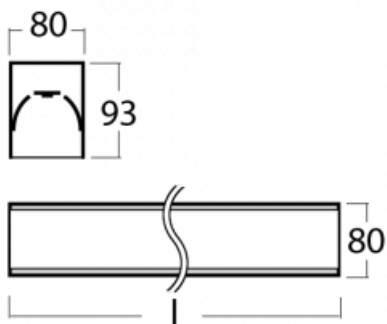

# Lina80-S

05S-200K-50GEM3/830, B

EPD®

Die Leuchten Lina80-S sind als Einbau-, Anbau-, Pendel- oder Wandleuchten erhältlich, einschließlich der beleuchteten Ecksegmente. Mit der Systemleuchte Lina80-S können verschiedene Formen oder lange Linien geschaffen werden. Spezielle Fugen verhindern das Durchscheinen von Licht und schaffen so einen nahtlosen visuellen Effekt, der sowohl für kleine Büros als auch für große Hallen geeignet ist.

## Technische Zeichnung

Typ der Montage	Einbauleuchten, Aufbauleuchten, Wandleuchten, Pendelleuchten, Schienenleuchten
Typ der Ausstrahlung	Direkte
Form der Leuchte	Linear
Farbe der Leuchte	Schwarz
Material	Aluminium
Lebensdauer	L90/B50 60 000 Stunden
Garantie	5 years
Beschreibung der Leuchte	Einbau-/Aufbau-/Wand-/Pendel-/Schienenleuchte
Abmessungen	2805 mm × 80 mm × 93 mm
Lichtquelle	LED MODUL
Art der Optik	Opaler Diffusor
Lichtstrom*	5080 lm
Farbtemperatur	3000 K Warm weiss
Leuchtwirkungsgrad	137 lm/W
MacAdam Lichtquelle	2
Farbwiedergabeindex	80
UGR max. X=4H Y=8H, ρ=70,50,20	23,4
Leistungsaufnahme*	37 W
Anschluss der Leuchte	ON/OFF 3 Stunde
Elektrische Spannung	220-240V
Frequenz	50/60Hz

 CE IP 40

\*±10 %

**Zum Herunterladen**

Montageanleitung

Fotografie

**Zubehör**

**00-00200, N**  
 Direkter Verbinder

**00-00300, N**  
 Seilaufhängung  
 2000mm