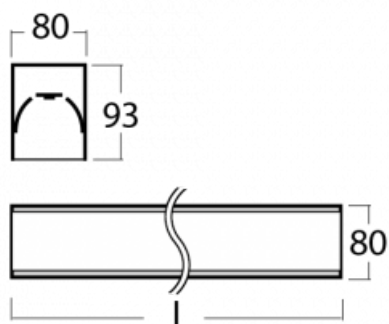

Leuchte

Lina80-S

05S-200K-50GEE/830, S

EPD®

Die Leuchten Lina80-S sind als Einbau-, Anbau-, Pendel- oder Wandleuchten erhältlich, einschließlich der beleuchteten Ecksegmente. Mit der Systemleuchte Lina80-S können verschiedene Formen oder lange Linien geschaffen werden. Spezielle Fugen verhindern das Durchscheinen von Licht und schaffen so einen nahtlosen visuellen Effekt, der sowohl für kleine Büros als auch für große Hallen geeignet ist.

Technische Zeichnung

Typ der Montage	Einbauleuchten, Aufbauleuchten, Wandleuchten, Pendelleuchten, Schienenleuchten
Typ der Ausstrahlung	Direkte
Form der Leuchte	Linear
Farbe der Leuchte	Silber
Material	Aluminium
Lebensdauer	L90/B50 60 000 Stunden
Garantie	60 Monate
Beschreibung der Leuchte	Einbau-/Aufbau-/Wand-/Pendel-/Schienenleuchte
Abmessungen	2805 mm × 80 mm × 93 mm
Lichtquelle	LED MODUL
Art der Optik	Opaler Diffusor
Lichtstrom	5080 lm ± 10 %
Farbtemperatur	3000 K Warm weiss
Leuchtwirkungsgrad	137 lm/W
MacAdam Lichtquelle	2
Farbwiedergabeindex	80
UGR max. X=4H Y=8H, ρ=70,50,20	23,4
Leistungsaufnahme	37 W ± 10 %
Anschluss der Leuchte	EVG nicht dimmbar
Elektrische Spannung	220-240V
Frequenz	50/60Hz

  IP 40

Zum Herunterladen

Montageanleitung

Fotografie

Zubehör

00-00200, N
 Direkter Verbinder

00-00300, N
 Seilaufhängung
 2000mm

00-00301, N
 Seilaufhängung
 4000mm