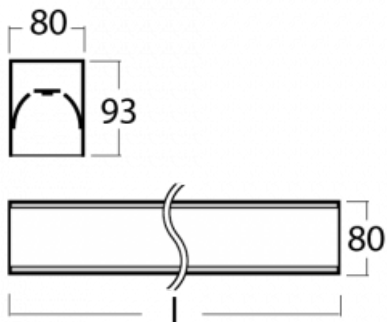

# Lina80-S

05S-200K-40GHE/830, W

EPD®

Die Leuchten Lina80-S sind als Einbau-, Anbau-, Pendel- oder Wandleuchten erhältlich, einschließlich der beleuchteten Ecksegmente. Mit der Systemleuchte Lina80-S können verschiedene Formen oder lange Linien geschaffen werden. Spezielle Fugen verhindern das Durchscheinen von Licht und schaffen so einen nahtlosen visuellen Effekt, der sowohl für kleine Büros als auch für große Hallen geeignet ist.

## Technische Zeichnung

Typ der Montage	Einbauleuchten, Aufbauleuchten, Wandleuchten, Pendelleuchten, Schienenleuchten
Typ der Ausstrahlung	Direkte
Form der Leuchte	Linear
Farbe der Leuchte	Weiss
Material	Aluminium
Lebensdauer	L80/B10 70 000 Stunden
Garantie	60 Monate
Beschreibung der Leuchte	Einbau-/Aufbau-/Wand-/Pendel-/Schienenleuchte
Abmessungen	2244 mm × 80 mm × 93 mm
Lichtquelle	LED MODUL
Art der Optik	Opaler Diffusor
Lichtstrom	10200 lm ± 10 %
Farbtemperatur	3000 K Warm weiss
Leuchtwirkungsgrad	116 lm/W
MacAdam Lichtquelle	2
Farbwiedergabeindex	80
UGR max. X=4H Y=8H, ρ=70,50,20	26.6
Leistungsaufnahme	87.6 W ± 10 %
Anschluss der Leuchte	EVG nicht dimmbar
Elektrische Spannung	220-240V
Frequenz	50/60Hz

  IP 40

**Zum Herunterladen**

Montageanleitung

Fotografie

**Zubehör**

**00-00200, N**  
 Direkter Verbinder

**00-00300, N**  
 Seilaufhängung  
 2000mm

**00-00301, N**  
 Seilaufhängung  
 4000mm