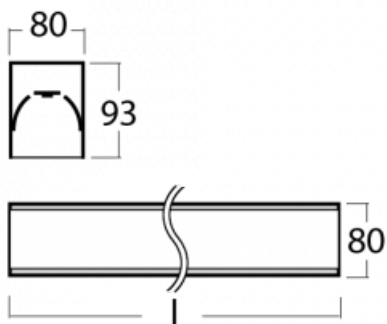

Leuchte

Lina80-S

05S-200K-40GGE/830, W

EPD®

Die Leuchten Lina80-S sind als Einbau-, Anbau-, Pendel- oder Wandleuchten erhältlich, einschließlich der beleuchteten Ecksegmente. Mit der Systemleuchte Lina80-S können verschiedene Formen oder lange Linien geschaffen werden. Spezielle Fugen verhindern das Durchscheinen von Licht und schaffen so einen nahtlosen visuellen Effekt, der sowohl für kleine Büros als auch für große Hallen geeignet ist.

Technische Zeichnung

Typ der Montage	Einbauleuchten, Aufbauleuchten, Wandleuchten, Pendelleuchten, Schienenleuchten
Typ der Ausstrahlung	Direkte
Form der Leuchte	Linear
Farbe der Leuchte	Weiss
Material	Aluminium
Lebensdauer	L90/B50 60 000 Stunden
Garantie	60 Monate
Beschreibung der Leuchte	Einbau-/Aufbau-/Wand-/Pendel-/Schienenleuchte
Abmessungen	2244 mm × 80 mm × 93 mm
Gewicht	7.9 kg
Lichtquelle	LED MODUL
Art der Optik	Opaler Diffusor
Lichtstrom	6230 lm ± 10 %
Farbtemperatur	3000 K Warm weiss
Leuchtwirkungsgrad	126 lm/W
MacAdam Lichtquelle	2
Farbwiedergabeindex	80
UGR max. X=4H Y=8H, ρ=70,50,20	24.9

Leistungsaufnahme 49.6 W \pm 10 %

Anschluss der Leuchte EVG nicht dimmbar

Elektrische Spannung 220-240V

Frequenz 50/60Hz

  IP 40

Zum Herunterladen

Montageanleitung

Fotografie

00-21301, W
 Lipo80-S, Lina80-S -
 angehängtes Profil mit 3-
 phasen Schiene;
 l=2242mm

00-51300, W
 Set für Aufhängung in
 3Ph-Schiene für nicht
 dimmbare Leuchten

00-51301, W
 Set für Aufhängung in
 3Ph-Schiene für
 dimmbare Leuchten