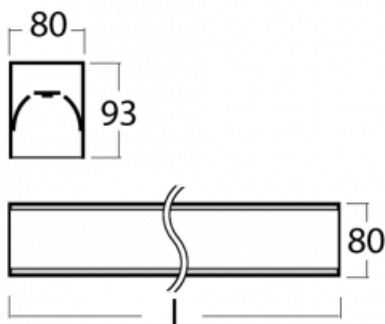

Leuchte

Lina80-S

05S-200K-40GETD/830, B

EPD®

Die Leuchten Lina80-S sind als Einbau-, Anbau-, Pendel- oder Wandleuchten erhältlich, einschließlich der beleuchteten Ecksegmente. Mit der Systemleuchte Lina80-S können verschiedene Formen oder lange Linien geschaffen werden. Spezielle Fugen verhindern das Durchscheinen von Licht und schaffen so einen nahtlosen visuellen Effekt, der sowohl für kleine Büros als auch für große Hallen geeignet ist.

Technische Zeichnung

Typ der Montage	Einbauleuchten, Aufbauleuchten, Wandleuchten, Pendelleuchten, Schienenleuchten
Typ der Ausstrahlung	Direkte
Form der Leuchte	Linear
Farbe der Leuchte	Schwarz
Material	Aluminium
Lebensdauer	L90/B50 60 000 Stunden
Garantie	60 Monate
Beschreibung der Leuchte	Einbau-/Aufbau-/Wand-/Pendel-/Schienenleuchte
Abmessungen	2244 mm × 80 mm × 93 mm
Lichtquelle	LED MODUL
Art der Optik	Opaler Diffusor
Lichtstrom	4060 lm ± 10 %
Farbtemperatur	3000 K Warm weiss
Leuchtwirkungsgrad	137 lm/W
MacAdam Lichtquelle	2
Farbwiedergabeindex	80
UGR max. X=4H Y=8H, ρ=70,50,20	23,4
Leistungsaufnahme	29.6 W ± 10 %
Anschluss der Leuchte	Dimmbar DALI oder Taster
Elektrische Spannung	220-240V
Frequenz	50/60Hz

Zum Herunterladen

Montageanleitung

Fotografie

Zubehör

00-00200, N
 Direkter Verbinder

00-00300, N
 Seilaufhängung
 2000mm

00-00301, N
 Seilaufhängung
 4000mm

00-00302, N
 Seilaufhängung
 6000mm