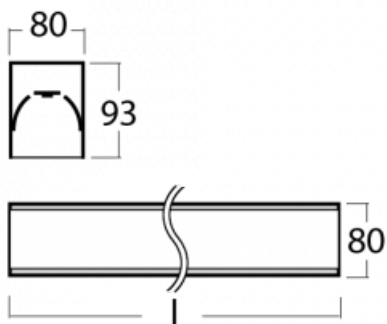

Leuchte

Lina80-S

05S-200K-40GEM3/830, W

Die Leuchten Lina80-S sind als Einbau-, Anbau-, Pendel- oder Wandleuchten erhältlich, einschließlich der beleuchteten Ecksegmente. Mit der Systemleuchte Lina80-S können verschiedene Formen oder lange Linien geschaffen werden. Spezielle Fugen verhindern das Durchscheinen von Licht und schaffen so einen nahtlosen visuellen Effekt, der sowohl für kleine Büros als auch für große Hallen geeignet ist.

Technische Zeichnung

Typ der Montage	Einbauleuchten, Aufbauleuchten, Wandleuchten, Pendelleuchten, Schienenleuchten
Typ der Ausstrahlung	Direkte
Form der Leuchte	Linear
Farbe der Leuchte	Weiss
Material	Aluminium
Lebensdauer	L90/B50 60 000 Stunden
Garantie	5 years
Beschreibung der Leuchte	Einbau-/Aufbau-/Wand-/Pendel-/Schienenleuchte
Abmessungen	2244 mm × 80 mm × 93 mm
Lichtquelle	LED MODUL
Art der Optik	Opaler Diffusor
Lichtstrom*	4060 lm
Farbtemperatur	3000 K Warm weiss
Leuchtwirkungsgrad	137 lm/W
MacAdam	2
Lichtquelle	
Farbwiedergabeindex	80
UGR max. X=4H	23.4
Y=8H, ρ=70,50,20	
Leistungsaufnahme*	29.6 W
Anschluss der Leuchte	ON/OFF 3 Stunde
Elektrische Spannung	220-240V
Frequenz	50/60Hz

  IP 40

*±10 %

Zum Herunterladen

Montageanleitung

Fotografie

Zubehör

00-00200, N
 Direkter Verbinder

00-00300, N
 Seilaufhängung
 2000mm

00-20700, W
 Wandhalter (2 Stk)
 Lipo/Lina

00-20900, F
 Satz für Einbau des
 Pendelprofils

00-21300, W
 Lipo80-S, Lina80-S -
 angehängtes Profil mit 3-
 phasen Schiene;
 l=1122mm

00-21301, W
 Lipo80-S, Lina80-S -
 angehängtes Profil mit 3-
 phasen Schiene;
 l=2242mm