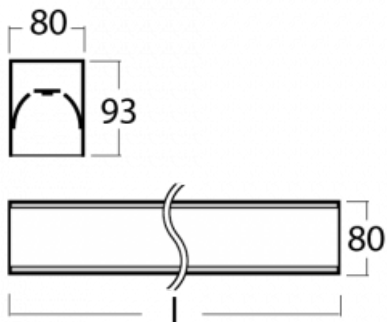

# Lina80-S

05S-200K-35GGTD/840, B

EPD®

Die Leuchten Lina80-S sind als Einbau-, Anbau-, Pendel- oder Wandleuchten erhältlich, einschließlich der beleuchteten Ecksegmente. Mit der Systemleuchte Lina80-S können verschiedene Formen oder lange Linien geschaffen werden. Spezielle Fugen verhindern das Durchscheinen von Licht und schaffen so einen nahtlosen visuellen Effekt, der sowohl für kleine Büros als auch für große Hallen geeignet ist.

## Technische Zeichnung

Typ der Montage	Einbauleuchten, Aufbauleuchten, Wandleuchten, Pendelleuchten, Schienenleuchten
Typ der Ausstrahlung	Direkte
Form der Leuchte	Linear
Farbe der Leuchte	Schwarz
Material	Aluminium
Lebensdauer	L90/B50 60 000 Stunden
Garantie	60 Monate
Beschreibung der Leuchte	Einbau-/Aufbau-/Wand-/Pendel-/Schienenleuchte
Abmessungen	1964 mm × 80 mm × 93 mm
Lichtquelle	LED MODUL
Art der Optik	Opaler Diffusor
Lichtstrom	5720 lm ± 10 %
Farbtemperatur	4000 K Kalt weiss
Leuchtwirkungsgrad	132 lm/W
MacAdam Lichtquelle	2
Farbwiedergabeindex	80
UGR max. X=4H Y=8H, ρ=70,50,20	25
Leistungsaufnahme	43.4 W ± 10 %
Anschluss der Leuchte	Dimmbar DALI oder Taster
Elektrische Spannung	220-240V
Frequenz	50/60Hz

  IP 40

**Zum Herunterladen**

Montageanleitung

Fotografie

**Zubehör**

**00-00200, N**  
 Direkter Verbinder

**00-00300, N**  
 Seilaufhängung  
 2000mm

**00-00301, N**  
 Seilaufhängung  
 4000mm