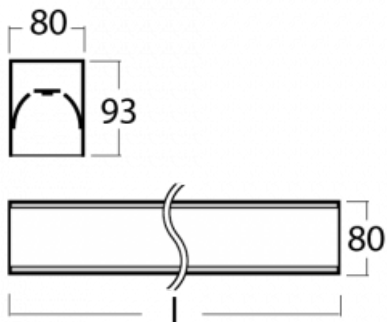

Leuchte

Lina80-S

05S-200K-35GGM/840, S

EPD®

Die Leuchten Lina80-S sind als Einbau-, Anbau-, Pendel- oder Wandleuchten erhältlich, einschließlich der beleuchteten Ecksegmente. Mit der Systemleuchte Lina80-S können verschiedene Formen oder lange Linien geschaffen werden. Spezielle Fugen verhindern das Durchscheinen von Licht und schaffen so einen nahtlosen visuellen Effekt, der sowohl für kleine Büros als auch für große Hallen geeignet ist.

Technische Zeichnung

Typ der Montage	Einbauleuchten, Aufbauleuchten, Wandleuchten, Pendelleuchten, Schienenleuchten
Typ der Ausstrahlung	Direkte
Form der Leuchte	Linear
Farbe der Leuchte	Silber
Material	Aluminium
Lebensdauer	L90/B50 60 000 Stunden
Garantie	60 Monate
Beschreibung der Leuchte	Einbau-/Aufbau-/Wand-/Pendel-/Schienenleuchte
Abmessungen	1964 mm × 80 mm × 93 mm
Lichtquelle	LED MODUL
Art der Optik	Opaler Diffusor
Lichtstrom	5720 lm ± 10 %
Farbtemperatur	4000 K Kalt weiss
Leuchtwirkungsgrad	132 lm/W
MacAdam Lichtquelle	2
Farbwiedergabeindex	80
UGR max. X=4H Y=8H, ρ=70,50,20	25
Leistungsaufnahme	43.4 W ± 10 %
Anschluss der Leuchte	EVG und Notlicht 1 Stunde
Elektrische Spannung	220-240V
Frequenz	50/60Hz

  IP 40

Zum Herunterladen

Montageanleitung

Fotografie

Zubehör

00-00200, N
 Direkter Verbinder

00-00300, N
 Seilaufhängung
 2000mm

00-00301, N
 Seilaufhängung
 4000mm

00-20700, S
 Wandhalter (2 Stk)
 Lipo/Lina

00-20900, F
 Satz für Einbau des
 Pendelprofils

00-21300, S
 Lipo80-S, Lina80-S -
 angehängtes Profil mit 3-
 phasen Schiene;
 l=1122mm

00-21301, S
 Lipo80-S, Lina80-S -
 angehängtes Profil mit 3-
 phasen Schiene;
 l=2242mm