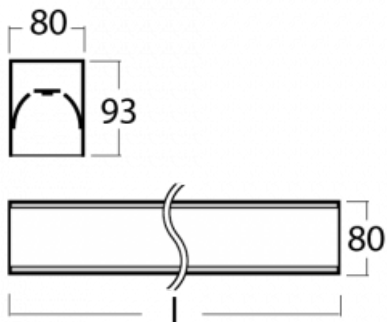

Leuchte

Lina80-S

05S-200K-35GGE/840, W

EPD®

Die Leuchten Lina80-S sind als Einbau-, Anbau-, Pendel- oder Wandleuchten erhältlich, einschließlich der beleuchteten Ecksegmente. Mit der Systemleuchte Lina80-S können verschiedene Formen oder lange Linien geschaffen werden. Spezielle Fugen verhindern das Durchscheinen von Licht und schaffen so einen nahtlosen visuellen Effekt, der sowohl für kleine Büros als auch für große Hallen geeignet ist.

Technische Zeichnung

Typ der Montage	Einbauleuchten, Aufbauleuchten, Wandleuchten, Pendelleuchten, Schienenleuchten
Typ der Ausstrahlung	Direkte
Form der Leuchte	Linear
Farbe der Leuchte	Weiss
Material	Aluminium
Lebensdauer	L90/B50 60 000 Stunden
Garantie	5 years
Beschreibung der Leuchte	Einbau-/Aufbau-/Wand-/Pendel-/Schienenleuchte
Abmessungen	1964 mm × 80 mm × 93 mm
Gewicht	7 kg
Lichtquelle	LED MODUL
Art der Optik	Opaler Diffusor
Lichtstrom*	5720 lm
Farbtemperatur	4000 K Kalt weiss
Leuchtwirkungsgrad	132 lm/W
MacAdam Lichtquelle	2
Farbwiedergabeindex	80
UGR max. X=4H Y=8H, ρ=70,50,20	25

00-21301, W
 Lipo80-S, Lina80-S -
 angehängtes Profil mit 3-
 phasen Schiene;
 l=2242mm

00-51300, W
 Set für Aufhängung in
 3Ph-Schiene für nicht
 dimmbare Leuchten

00-51301, W
 Set für Aufhängung in
 3Ph-Schiene für
 dimmbare Leuchten