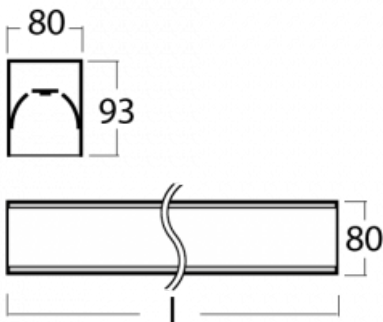

Leuchte

Lina80-S

05S-200K-35GED/830, B

EPD®

Die Leuchten Lina80-S sind als Einbau-, Anbau-, Pendel- oder Wandleuchten erhältlich, einschließlich der beleuchteten Ecksegmente. Mit der Systemleuchte Lina80-S können verschiedene Formen oder lange Linien geschaffen werden. Spezielle Fugen verhindern das Durchscheinen von Licht und schaffen so einen nahtlosen visuellen Effekt, der sowohl für kleine Büros als auch für große Hallen geeignet ist.

Technische Zeichnung

Typ der Montage	Einbauleuchten, Aufbauleuchten, Wandleuchten, Pendelleuchten, Schienenleuchten
Typ der Ausstrahlung	Direkte
Form der Leuchte	Linear
Farbe der Leuchte	Schwarz
Material	Aluminium
Lebensdauer	L90/B50 60 000 Stunden
Garantie	5 years
Beschreibung der Leuchte	Einbau-/Aufbau-/Wand-/Pendel-/Schienenleuchte
Abmessungen	1964 mm × 80 mm × 93 mm
Gewicht	7.3 kg
Lichtquelle	LED MODUL
Art der Optik	Opaler Diffusor
Lichtstrom*	3560 lm
Farbtemperatur	3000 K Warm weiss
Leuchtwirkungsgrad	137 lm/W
MacAdam Lichtquelle	2
Farbwiedergabeindex	80
UGR max. X=4H Y=8H, ρ=70,50,20	23.4