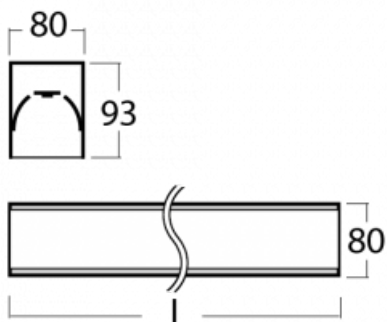

# Lina80-S

05S-200K-30GHE/830, B

EPD®

Die Leuchten Lina80-S sind als Einbau-, Anbau-, Pendel- oder Wandleuchten erhältlich, einschließlich der beleuchteten Ecksegmente. Mit der Systemleuchte Lina80-S können verschiedene Formen oder lange Linien geschaffen werden. Spezielle Fugen verhindern das Durchscheinen von Licht und schaffen so einen nahtlosen visuellen Effekt, der sowohl für kleine Büros als auch für große Hallen geeignet ist.

## Technische Zeichnung

Typ der Montage	Einbauleuchten, Aufbauleuchten, Wandleuchten, Pendelleuchten, Schienenleuchten
Typ der Ausstrahlung	Direkte
Form der Leuchte	Linear
Farbe der Leuchte	Schwarz
Material	Aluminium
Lebensdauer	L80/B10 70 000 Stunden
Garantie	5 years
Beschreibung der Leuchte	Einbau-/Aufbau-/Wand-/Pendel-/Schienenleuchte
Abmessungen	1683 mm × 80 mm × 93 mm
Gewicht	6 kg
Lichtquelle	LED MODUL
Art der Optik	Opaler Diffusor
Lichtstrom*	7650 lm
Farbtemperatur	3000 K Warm weiss
Leuchtwirkungsgrad	116 lm/W
MacAdam Lichtquelle	2
Farbwiedergabeindex	80
UGR max. X=4H Y=8H, ρ=70,50,20	26.6

  IP 40

\*±10 %

**Zum Herunterladen**

Montageanleitung

Fotografie

**Zubehör**

**00-00200, N**  
 Direkter Verbinder

**00-00300, N**  
 Seilaufhängung  
 2000mm