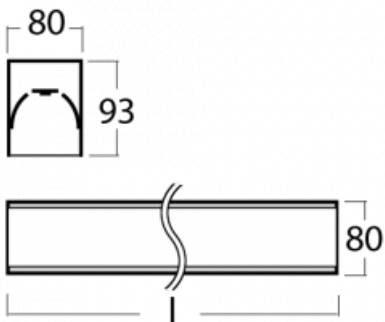

Leuchte

Lina80-S

05S-200K-30GHD/830, W

EPD®

Die Leuchten Lina80-S sind als Einbau-, Anbau-, Pendel- oder Wandleuchten erhältlich, einschließlich der beleuchteten Ecksegmente. Mit der Systemleuchte Lina80-S können verschiedene Formen oder lange Linien geschaffen werden. Spezielle Fugen verhindern das Durchscheinen von Licht und schaffen so einen nahtlosen visuellen Effekt, der sowohl für kleine Büros als auch für große Hallen geeignet ist.

Technische Zeichnung

Typ der Montage	Einbauleuchten, Aufbauleuchten, Wandleuchten, Pendelleuchten, Schienenleuchten
Typ der Ausstrahlung	Direkte
Form der Leuchte	Linear
Farbe der Leuchte	Weiss
Material	Aluminium
Lebensdauer	L80/B10 70 000 Stunden
Garantie	60 Monate
Beschreibung der Leuchte	Einbau-/Aufbau-/Wand-/Pendel-/Schienenleuchte
Abmessungen	1683 mm × 80 mm × 93 mm
Lichtquelle	LED MODUL
Art der Optik	Opaler Diffusor
Lichtstrom	7650 lm ± 10 %
Farbtemperatur	3000 K Warm weiss
Leuchtwirkungsgrad	116 lm/W
MacAdam Lichtquelle	2
Farbwiedergabeindex	80
UGR max. X=4H Y=8H, ρ=70,50,20	26.6
Leistungsaufnahme	65.7 W ± 10 %
Anschluss der Leuchte	DALI dimmbar
Elektrische Spannung	220-240V
Frequenz	50/60Hz

CE IP 40

Zum Herunterladen

Montageanleitung

Fotografie

Zubehör

00-00200, N
 Direkter Verbinder

00-00300, N
 Seilaufhängung
 2000mm

00-00301, N
 Seilaufhängung
 4000mm