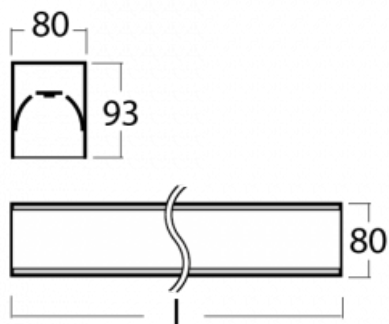

# Lina80-S

05S-200K-30GGTD/840, S

EPD®

Die Leuchten Lina80-S sind als Einbau-, Anbau-, Pendel- oder Wandleuchten erhältlich, einschließlich der beleuchteten Ecksegmente. Mit der Systemleuchte Lina80-S können verschiedene Formen oder lange Linien geschaffen werden. Spezielle Fugen verhindern das Durchscheinen von Licht und schaffen so einen nahtlosen visuellen Effekt, der sowohl für kleine Büros als auch für große Hallen geeignet ist.

## Technische Zeichnung

Typ der Montage	Einbauleuchten, Aufbauleuchten, Wandleuchten, Pendelleuchten, Schienenleuchten
Typ der Ausstrahlung	Direkte
Form der Leuchte	Linear
Farbe der Leuchte	Silber
Material	Aluminium
Lebensdauer	L90/B50 60 000 Stunden
Garantie	60 Monate
Beschreibung der Leuchte	Einbau-/Aufbau-/Wand-/Pendel-/Schienenleuchte
Abmessungen	1683 mm × 80 mm × 93 mm
Lichtquelle	LED MODUL
Art der Optik	Opaler Diffusor
Lichtstrom	4910 lm ± 10 %
Farbtemperatur	4000 K Kalt weiss
Leuchtwirkungsgrad	132 lm/W
MacAdam Lichtquelle	2
Farbwiedergabeindex	80
UGR max. X=4H Y=8H, ρ=70,50,20	25
Leistungsaufnahme	37.2 W ± 10 %
Anschluss der Leuchte	Dimmbar DALI oder Taster
Elektrische Spannung	220-240V
Frequenz	50/60Hz

  IP 40

**Zum Herunterladen**

Montageanleitung

Fotografie

**Zubehör**

**00-00200, N**  
 Direkter Verbinder

**00-00300, N**  
 Seilaufhängung  
 2000mm

**00-00301, N**  
 Seilaufhängung  
 4000mm