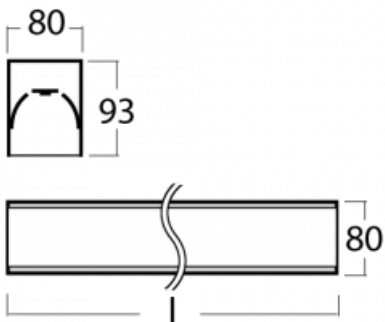

Leuchte

Lina80-S

05S-200K-30GGTD/830, S

EPD®

Die Leuchten Lina80-S sind als Einbau-, Anbau-, Pendel- oder Wandleuchten erhältlich, einschließlich der beleuchteten Ecksegmente. Mit der Systemleuchte Lina80-S können verschiedene Formen oder lange Linien geschaffen werden. Spezielle Fugen verhindern das Durchscheinen von Licht und schaffen so einen nahtlosen visuellen Effekt, der sowohl für kleine Büros als auch für große Hallen geeignet ist.

Technische Zeichnung

Typ der Montage	Einbauleuchten, Aufbauleuchten, Wandleuchten, Pendelleuchten, Schienenleuchten
Typ der Ausstrahlung	Direkte
Form der Leuchte	Linear
Farbe der Leuchte	Silber
Material	Aluminium
Lebensdauer	L90/B50 60 000 Stunden
Garantie	60 Monate
Beschreibung der Leuchte	Einbau-/Aufbau-/Wand-/Pendel-/Schienenleuchte
Abmessungen	1683 mm × 80 mm × 93 mm
Lichtquelle	LED MODUL
Art der Optik	Opaler Diffusor
Lichtstrom	4670 lm ± 10 %
Farbtemperatur	3000 K Warm weiss
Leuchtwirkungsgrad	126 lm/W
MacAdam Lichtquelle	2
Farbwiedergabeindex	80
UGR max. X=4H Y=8H, ρ=70,50,20	24.9
Leistungsaufnahme	37.2 W ± 10 %
Anschluss der Leuchte	Dimmbar DALI oder Taster
Elektrische Spannung	220-240V
Frequenz	50/60Hz

Zum Herunterladen

Montageanleitung

Fotografie

Zubehör

00-00200, N
 Direkter Verbinder

00-00300, N
 Seilaufhängung
 2000mm

00-00301, N
 Seilaufhängung
 4000mm

00-00302, N
 Seilaufhängung
 6000mm

00-00354, K
 Kabel 5x0,75 1000mm

00-00355, K
 Kabel 5x0,75 2000mm

00-00356, K
 Kabel 5x0,75 4000mm

00-00357, K
 Kabel 5x0,75 6000mm

00-00363, K
 Kabel 5x1,5 2000mm

00-00364, K
 Kabel 5x1,5 4000mm

00-00365, K
 Kabel 5x1,5 6000mm