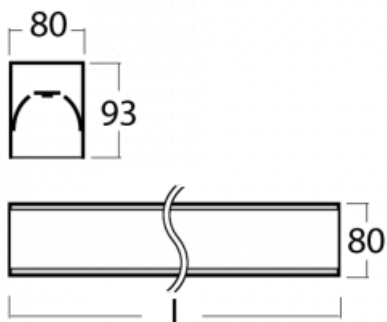

# Lina80-S

05S-200K-30GGTD/830, B

EPD®

Die Leuchten Lina80-S sind als Einbau-, Anbau-, Pendel- oder Wandleuchten erhältlich, einschließlich der beleuchteten Ecksegmente. Mit der Systemleuchte Lina80-S können verschiedene Formen oder lange Linien geschaffen werden. Spezielle Fugen verhindern das Durchscheinen von Licht und schaffen so einen nahtlosen visuellen Effekt, der sowohl für kleine Büros als auch für große Hallen geeignet ist.

## Technische Zeichnung

Typ der Montage	Einbauleuchten, Aufbauleuchten, Wandleuchten, Pendelleuchten, Schienenleuchten
Typ der Ausstrahlung	Direkte
Form der Leuchte	Linear
Farbe der Leuchte	Schwarz
Material	Aluminium
Lebensdauer	L90/B50 60 000 Stunden
Garantie	5 years
Beschreibung der Leuchte	Einbau-/Aufbau-/Wand-/Pendel-/Schienenleuchte
Abmessungen	1683 mm × 80 mm × 93 mm
Lichtquelle	LED MODUL
Art der Optik	Opaler Diffusor
Lichtstrom*	4670 lm
Farbtemperatur	3000 K Warm weiss
Leuchtwirkungsgrad	126 lm/W
MacAdam Lichtquelle	2
Farbwiedergabeindex	80
UGR max. X=4H Y=8H, ρ=70,50,20	24.9
Leistungsaufnahme*	37.2 W
Anschluss der Leuchte	Weitere Möglichkeiten vom Dimmen
Elektrische Spannung	220-240V
Frequenz	50/60Hz

 **CE** IP 40

\*±10 %

**Zum Herunterladen**

Montageanleitung

Fotografie

**Zubehör**

**00-00200, N**  
 Direkter Verbinder

**00-00300, N**  
 Seilaufhängung  
 2000mm