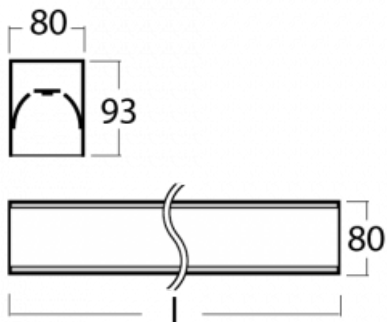

Leuchte

Lina80-S

05S-200K-30GEM3/830, S

EPD®

Die Leuchten Lina80-S sind als Einbau-, Anbau-, Pendel- oder Wandleuchten erhältlich, einschließlich der beleuchteten Ecksegmente. Mit der Systemleuchte Lina80-S können verschiedene Formen oder lange Linien geschaffen werden. Spezielle Fugen verhindern das Durchscheinen von Licht und schaffen so einen nahtlosen visuellen Effekt, der sowohl für kleine Büros als auch für große Hallen geeignet ist.

Technische Zeichnung

Typ der Montage	Einbauleuchten, Aufbauleuchten, Wandleuchten, Pendelleuchten, Schienenleuchten
Typ der Ausstrahlung	Direkte
Form der Leuchte	Linear
Farbe der Leuchte	Silber
Material	Aluminium
Lebensdauer	L90/B50 60 000 Stunden
Garantie	5 years
Beschreibung der Leuchte	Einbau-/Aufbau-/Wand-/Pendel-/Schienenleuchte
Abmessungen	1683 mm × 80 mm × 93 mm
Lichtquelle	LED MODUL
Art der Optik	Opaler Diffusor
Lichtstrom*	3050 lm
Farbtemperatur	3000 K Warm weiss
Leuchtwirkungsgrad	137 lm/W
MacAdam Lichtquelle	2
Farbwiedergabeindex	80
UGR max. X=4H Y=8H, ρ=70,50,20	23,4
Leistungsaufnahme*	22,2 W
Anschluss der Leuchte	ON/OFF 3 Stunde
Elektrische Spannung	220-240V
Frequenz	50/60Hz

  IP 40

*±10 %

Zum Herunterladen

Montageanleitung

Fotografie

Zubehör

00-00200, N
 Direkter Verbinder

00-00300, N
 Seilaufhängung
 2000mm

00-20700, S
 Wandhalter (2 Stk)
 Lipo/Lina

00-20900, F
 Satz für Einbau des
 Pendelprofils

00-21300, S
 Lipo80-S, Lina80-S -
 angehängtes Profil mit 3-
 phasen Schiene;
 l=1122mm

00-21301, S
 Lipo80-S, Lina80-S -
 angehängtes Profil mit 3-
 phasen Schiene;
 l=2242mm