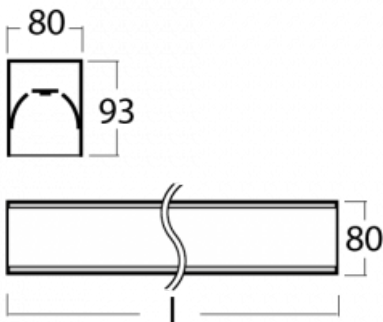

Leuchte

Lina80-S

05S-200K-30GEE/840, S

EPD®

Die Leuchten Lina80-S sind als Einbau-, Anbau-, Pendel- oder Wandleuchten erhältlich, einschließlich der beleuchteten Ecksegmente. Mit der Systemleuchte Lina80-S können verschiedene Formen oder lange Linien geschaffen werden. Spezielle Fugen verhindern das Durchscheinen von Licht und schaffen so einen nahtlosen visuellen Effekt, der sowohl für kleine Büros als auch für große Hallen geeignet ist.

Technische Zeichnung

Typ der Montage	Einbauleuchten, Aufbauleuchten, Wandleuchten, Pendelleuchten, Schienenleuchten
Typ der Ausstrahlung	Direkte
Form der Leuchte	Linear
Farbe der Leuchte	Silber
Material	Aluminium
Lebensdauer	L90/B50 60 000 Stunden
Garantie	60 Monate
Beschreibung der Leuchte	Einbau-/Aufbau-/Wand-/Pendel-/Schienenleuchte
Abmessungen	1683 mm × 80 mm × 93 mm
Lichtquelle	LED MODUL
Art der Optik	Opaler Diffusor
Lichtstrom	3200 lm ± 10 %
Farbtemperatur	4000 K Kalt weiss
Leuchtwirkungsgrad	144 lm/W
MacAdam	2
Lichtquelle	
Farbwiedergabeindex	80
UGR max. X=4H	23.5
Y=8H, ρ=70,50,20	
Leistungsaufnahme	22.2 W ± 10 %
Anschluss der Leuchte	EVG nicht dimmbar
Elektrische Spannung	220-240V
Frequenz	50/60Hz

CE IP 40

Zum Herunterladen

Montageanleitung

Fotografie

Zubehör

00-00200, N
 Direkter Verbinder

00-00300, N
 Seilaufhängung
 2000mm

00-00301, N
 Seilaufhängung
 4000mm