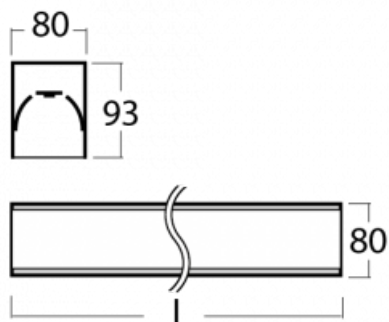

Leuchte

Lina80-S

05S-200K-30GED/840, B

EPD®

Die Leuchten Lina80-S sind als Einbau-, Anbau-, Pendel- oder Wandleuchten erhältlich, einschließlich der beleuchteten Ecksegmente. Mit der Systemleuchte Lina80-S können verschiedene Formen oder lange Linien geschaffen werden. Spezielle Fugen verhindern das Durchscheinen von Licht und schaffen so einen nahtlosen visuellen Effekt, der sowohl für kleine Büros als auch für große Hallen geeignet ist.

Technische Zeichnung

Typ der Montage	Einbauleuchten, Aufbauleuchten, Wandleuchten, Pendelleuchten, Schienenleuchten
Typ der Ausstrahlung	Direkte
Form der Leuchte	Linear
Farbe der Leuchte	Schwarz
Material	Aluminium
Lebensdauer	L90/B50 60 000 Stunden
Garantie	60 Monate
Beschreibung der Leuchte	Einbau-/Aufbau-/Wand-/Pendel-/Schienenleuchte
Abmessungen	1683 mm × 80 mm × 93 mm
Lichtquelle	LED MODUL
Art der Optik	Opaler Diffusor
Lichtstrom	3200 lm ± 10 %
Farbtemperatur	4000 K Kalt weiss
Leuchtwirkungsgrad	144 lm/W
MacAdam Lichtquelle	2
Farbwiedergabeindex	80
UGR max. X=4H Y=8H, ρ=70,50,20	23.5
Leistungsaufnahme	22.2 W ± 10 %
Anschluss der Leuchte	DALI dimmbar
Elektrische Spannung	220-240V
Frequenz	50/60Hz

  IP 40

Zum Herunterladen

Montageanleitung

Fotografie

Zubehör

00-00200, N
 Direkter Verbinder

00-00300, N
 Seilaufhängung
 2000mm

00-00301, N
 Seilaufhängung
 4000mm