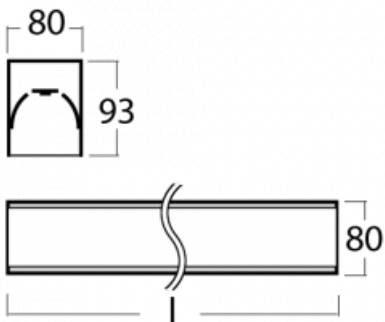

Leuchte

Lina80-S

05S-200K-25GHTD/830, B

EPD®

Die Leuchten Lina80-S sind als Einbau-, Anbau-, Pendel- oder Wandleuchten erhältlich, einschließlich der beleuchteten Ecksegmente. Mit der Systemleuchte Lina80-S können verschiedene Formen oder lange Linien geschaffen werden. Spezielle Fugen verhindern das Durchscheinen von Licht und schaffen so einen nahtlosen visuellen Effekt, der sowohl für kleine Büros als auch für große Hallen geeignet ist.

Technische Zeichnung

Typ der Montage	Einbauleuchten, Aufbauleuchten, Wandleuchten, Pendelleuchten, Schienenleuchten
Typ der Ausstrahlung	Direkte
Form der Leuchte	Linear
Farbe der Leuchte	Schwarz
Material	Aluminium
Lebensdauer	L80/B10 70 000 Stunden
Garantie	5 years
Beschreibung der Leuchte	Einbau-/Aufbau-/Wand-/Pendel-/Schienenleuchte
Abmessungen	1403 mm × 80 mm × 93 mm
Gewicht	5.2 kg
Lichtquelle	LED MODUL
Art der Optik	Opaler Diffusor
Lichtstrom*	6370 lm
Farbtemperatur	3000 K Warm weiss
Leuchtwirkungsgrad	116 lm/W
MacAdam Lichtquelle	2
Farbwiedergabeindex	80
UGR max. X=4H Y=8H, ρ=70,50,20	26.6