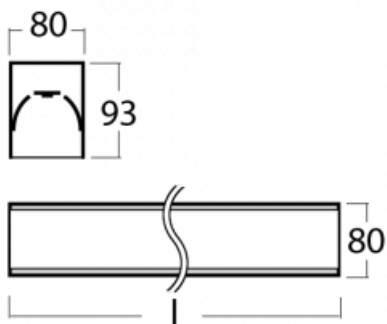

Leuchte

Lina80-S

05S-200K-25GHE/840, B

EPD®

Die Leuchten Lina80-S sind als Einbau-, Anbau-, Pendel- oder Wandleuchten erhältlich, einschließlich der beleuchteten Ecksegmente. Mit der Systemleuchte Lina80-S können verschiedene Formen oder lange Linien geschaffen werden. Spezielle Fugen verhindern das Durchscheinen von Licht und schaffen so einen nahtlosen visuellen Effekt, der sowohl für kleine Büros als auch für große Hallen geeignet ist.

Technische Zeichnung

Typ der Montage	Einbauleuchten, Aufbauleuchten, Wandleuchten, Pendelleuchten, Schienenleuchten
Typ der Ausstrahlung	Direkte
Form der Leuchte	Linear
Farbe der Leuchte	Schwarz
Material	Aluminium
Lebensdauer	L80/B10 70 000 Stunden
Garantie	60 Monate
Beschreibung der Leuchte	Einbau-/Aufbau-/Wand-/Pendel-/Schienenleuchte
Abmessungen	1403 mm × 80 mm × 93 mm
Lichtquelle	LED MODUL
Art der Optik	Opaler Diffusor
Lichtstrom	6690 lm ± 10 %
Farbtemperatur	4000 K Kalt weiss
Leuchtwirkungsgrad	122 lm/W
MacAdam Lichtquelle	2
Farbwiedergabeindex	80
UGR max. X=4H Y=8H, ρ=70,50,20	26.7
Leistungsaufnahme	54.8 W ± 10 %
Anschluss der Leuchte	EVG nicht dimmbar
Elektrische Spannung	220-240V
Frequenz	50/60Hz

  IP 40

Zum Herunterladen

Montageanleitung

Fotografie

Zubehör

00-00200, N
 Direkter Verbinder

00-00300, N
 Seilaufhängung
 2000mm

00-00301, N
 Seilaufhängung
 4000mm