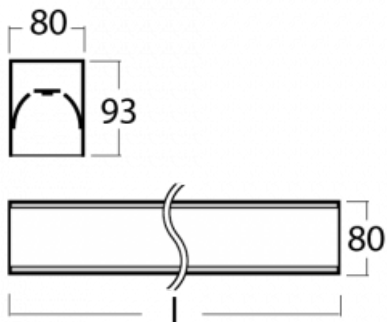

# Lina80-S

05S-200K-25GHE/830, W

Die Leuchten Lina80-S sind als Einbau-, Anbau-, Pendel- oder Wandleuchten erhältlich, einschließlich der beleuchteten Ecksegmente. Mit der Systemleuchte Lina80-S können verschiedene Formen oder lange Linien geschaffen werden. Spezielle Fugen verhindern das Durchscheinen von Licht und schaffen so einen nahtlosen visuellen Effekt, der sowohl für kleine Büros als auch für große Hallen geeignet ist.

## Technische Zeichnung

Typ der Montage	Einbauleuchten, Aufbauleuchten, Wandleuchten, Pendelleuchten, Schienenleuchten
Typ der Ausstrahlung	Direkte
Form der Leuchte	Linear
Farbe der Leuchte	Weiss
Material	Aluminium
Lebensdauer	L80/B10 70 000 Stunden
Garantie	5 years
Beschreibung der Leuchte	Einbau-/Aufbau-/Wand-/Pendel-/Schienenleuchte
Abmessungen	1403 mm × 80 mm × 93 mm
Gewicht	5.2 kg
Lichtquelle	LED MODUL
Art der Optik	Opaler Diffusor
Lichtstrom*	6370 lm
Farbtemperatur	3000 K Warm weiss
Leuchtwirkungsgrad	116 lm/W
MacAdam Lichtquelle	2
Farbwiedergabeindex	80
UGR max. X=4H Y=8H, ρ=70,50,20	26.6

  IP 40

\*±10 %

**Zum Herunterladen**

Montageanleitung

Fotografie

**Zubehör**

**00-00200, N**  
 Direkter Verbinder

**00-00300, N**  
 Seilaufhängung  
 2000mm

**00-21300, W**  
 Lipo80-S, Lina80-S -  
 angehängtes Profil mit 3-  
 phasen Schiene;  
 l=1122mm

**00-21301, W**  
 Lipo80-S, Lina80-S -  
 angehängtes Profil mit 3-  
 phasen Schiene;  
 l=2242mm

**00-51300, W**  
 Set für Aufhängung in  
 3Ph-Schiene für nicht  
 dimmbare Leuchten