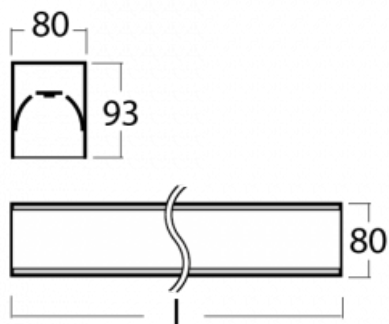

# Lina80-S

05S-200K-25GHD/830, S

EPD®

Die Leuchten Lina80-S sind als Einbau-, Anbau-, Pendel- oder Wandleuchten erhältlich, einschließlich der beleuchteten Ecksegmente. Mit der Systemleuchte Lina80-S können verschiedene Formen oder lange Linien geschaffen werden. Spezielle Fugen verhindern das Durchscheinen von Licht und schaffen so einen nahtlosen visuellen Effekt, der sowohl für kleine Büros als auch für große Hallen geeignet ist.

## Technische Zeichnung

Typ der Montage	Einbauleuchten, Aufbauleuchten, Wandleuchten, Pendelleuchten, Schienenleuchten
Typ der Ausstrahlung	Direkte
Form der Leuchte	Linear
Farbe der Leuchte	Silber
Material	Aluminium
Lebensdauer	L80/B10 70 000 Stunden
Garantie	5 years
Beschreibung der Leuchte	Einbau-/Aufbau-/Wand-/Pendel-/Schienenleuchte
Abmessungen	1403 mm × 80 mm × 93 mm
Lichtquelle	LED MODUL
Art der Optik	Opaler Diffusor
Lichtstrom*	6370 lm
Farbtemperatur	3000 K Warm weiss
Leuchtwirkungsgrad	116 lm/W
MacAdam	2
Lichtquelle	
Farbwiedergabeindex	80
UGR max. X=4H	26.6
Y=8H, ρ=70,50,20	
Leistungsaufnahme*	54.8 W
Anschluss der Leuchte	DALI
Elektrische Spannung	220-240V
Frequenz	50/60Hz

  IP 40

\*±10 %

**Zum Herunterladen**

Montageanleitung

Fotografie

**Zubehör**

**00-00200, N**  
 Direkter Verbinder

**00-00300, N**  
 Seilaufhängung  
 2000mm