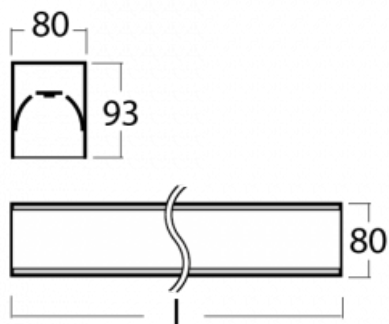

Leuchte

Lina80-S

05S-200K-25GGTD/830, S

EPD®

Die Leuchten Lina80-S sind als Einbau-, Anbau-, Pendel- oder Wandleuchten erhältlich, einschließlich der beleuchteten Ecksegmente. Mit der Systemleuchte Lina80-S können verschiedene Formen oder lange Linien geschaffen werden. Spezielle Fugen verhindern das Durchscheinen von Licht und schaffen so einen nahtlosen visuellen Effekt, der sowohl für kleine Büros als auch für große Hallen geeignet ist.

Technische Zeichnung

Typ der Montage	Einbauleuchten, Aufbauleuchten, Wandleuchten, Pendelleuchten, Schienenleuchten
Typ der Ausstrahlung	Direkte
Form der Leuchte	Linear
Farbe der Leuchte	Silber
Material	Aluminium
Lebensdauer	L90/B50 60 000 Stunden
Garantie	5 years
Beschreibung der Leuchte	Einbau-/Aufbau-/Wand-/Pendel-/Schienenleuchte
Abmessungen	1403 mm × 80 mm × 93 mm
Lichtquelle	LED MODUL
Art der Optik	Opaler Diffusor
Lichtstrom*	3890 lm
Farbtemperatur	3000 K Warm weiss
Leuchtwirkungsgrad	125 lm/W
MacAdam Lichtquelle	2
Farbwiedergabeindex	80
UGR max. X=4H Y=8H, ρ=70,50,20	24.9
Leistungsaufnahme*	31 W
Anschluss der Leuchte	Weitere Möglichkeiten vom Dimmen
Elektrische Spannung	220-240V
Frequenz	50/60Hz

 **CE** IP 40

*±10 %

Zum Herunterladen

Montageanleitung

Fotografie

Zubehör

00-00200, N
 Direkter Verbinder

00-00300, N
 Seilaufhängung
 2000mm