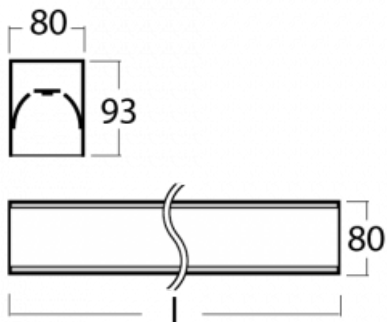

Leuchte

Lina80-S

05S-200K-25GGM3/840, W

EPD®

Die Leuchten Lina80-S sind als Einbau-, Anbau-, Pendel- oder Wandleuchten erhältlich, einschließlich der beleuchteten Ecksegmente. Mit der Systemleuchte Lina80-S können verschiedene Formen oder lange Linien geschaffen werden. Spezielle Fugen verhindern das Durchscheinen von Licht und schaffen so einen nahtlosen visuellen Effekt, der sowohl für kleine Büros als auch für große Hallen geeignet ist.

Technische Zeichnung

Typ der Montage	Einbauleuchten, Aufbauleuchten, Wandleuchten, Pendelleuchten, Schienenleuchten
Typ der Ausstrahlung	Direkte
Form der Leuchte	Linear
Farbe der Leuchte	Weiss
Material	Aluminium
Lebensdauer	L90/B50 60 000 Stunden
Garantie	5 years
Beschreibung der Leuchte	Einbau-/Aufbau-/Wand-/Pendel-/Schienenleuchte
Abmessungen	1403 mm × 80 mm × 93 mm
Lichtquelle	LED MODUL
Art der Optik	Opaler Diffusor
Lichtstrom*	4090 lm
Farbtemperatur	4000 K Kalt weiss
Leuchtwirkungsgrad	132 lm/W
MacAdam Lichtquelle	2
Farbwiedergabeindex	80
UGR max. X=4H Y=8H, ρ=70,50,20	25
Leistungsaufnahme*	31 W
Anschluss der Leuchte	ON/OFF 3 Stunde
Elektrische Spannung	220-240V
Frequenz	50/60Hz

 **CE** IP 40

*±10 %

Zum Herunterladen

Montageanleitung

Fotografie

Zubehör

00-00200, N
 Direkter Verbinder

00-00300, N
 Seilaufhängung
 2000mm

00-20700, W
 Wandhalter (2 Stk)
 Lipo/Lina

00-20900, F
 Satz für Einbau des
 Pendelprofils

00-21300, W
 Lipo80-S, Lina80-S -
 angehängtes Profil mit 3-
 phasen Schiene;
 l=1122mm

00-21301, W
 Lipo80-S, Lina80-S -
 angehängtes Profil mit 3-
 phasen Schiene;
 l=2242mm