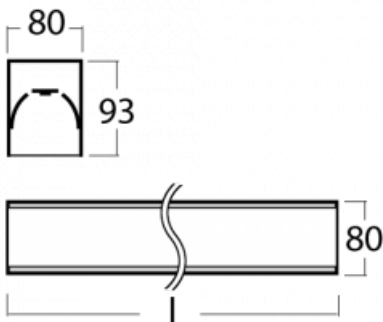

# Lina80-S

05S-200K-25GGM/840, S

**EPD®**

Die Leuchten Lina80-S sind als Einbau-, Anbau-, Pendel- oder Wandleuchten erhältlich, einschließlich der beleuchteten Ecksegmente. Mit der Systemleuchte Lina80-S können verschiedene Formen oder lange Linien geschaffen werden. Spezielle Fugen verhindern das Durchscheinen von Licht und schaffen so einen nahtlosen visuellen Effekt, der sowohl für kleine Büros als auch für große Hallen geeignet ist.

**Technische Zeichnung**

Typ der Montage	Einbauleuchten, Aufbauleuchten, Wandleuchten, Pendelleuchten, Schienenleuchten
Typ der Ausstrahlung	Direkte
Form der Leuchte	Linear
Farbe der Leuchte	Silber
Material	Aluminium
Lebensdauer	L90/B50 60 000 Stunden
Garantie	60 Monate
Beschreibung der Leuchte	Einbau-/Aufbau-/Wand-/Pendel-/Schienenleuchte
Abmessungen	1403 mm × 80 mm × 93 mm
Lichtquelle	LED MODUL
Art der Optik	Opaler Diffusor
Lichtstrom	4090 lm ± 10 %
Farbtemperatur	4000 K Kalt weiss
Leuchtwirkungsgrad	132 lm/W
MacAdam Lichtquelle	2
Farbwiedergabeindex	80
UGR max. X=4H Y=8H, ρ=70,50,20	25
Leistungsaufnahme	31 W ± 10 %
Anschluss der Leuchte	EVG und Notlicht 1 Stunde
Elektrische Spannung	220-240V
Frequenz	50/60Hz

**00-21301, S**  
 Lipo80-S, Lina80-S -  
 angehängtes Profil mit 3-  
 phasen Schiene;  
 l=2242mm

**00-51300, S**  
 Set für Aufhängung in  
 3Ph-Schiene für nicht  
 dimmbare Leuchten

**00-51301, S**  
 Set für Aufhängung in  
 3Ph-Schiene für  
 dimmbare Leuchten