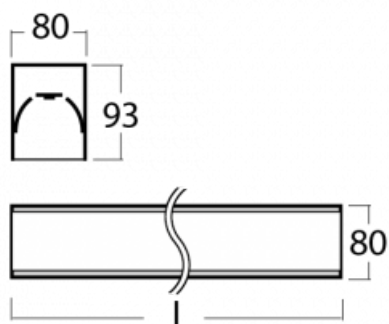

Leuchte

Lina80-S

05S-200K-25GETD/840, W

EPD®

Die Leuchten Lina80-S sind als Einbau-, Anbau-, Pendel- oder Wandleuchten erhältlich, einschließlich der beleuchteten Ecksegmente. Mit der Systemleuchte Lina80-S können verschiedene Formen oder lange Linien geschaffen werden. Spezielle Fugen verhindern das Durchscheinen von Licht und schaffen so einen nahtlosen visuellen Effekt, der sowohl für kleine Büros als auch für große Hallen geeignet ist.

Technische Zeichnung

Typ der Montage	Einbauleuchten, Aufbauleuchten, Wandleuchten, Pendelleuchten, Schienenleuchten
Typ der Ausstrahlung	Direkte
Form der Leuchte	Linear
Farbe der Leuchte	Weiss
Material	Aluminium
Lebensdauer	L90/B50 60 000 Stunden
Garantie	60 Monate
Beschreibung der Leuchte	Einbau-/Aufbau-/Wand-/Pendel-/Schienenleuchte
Abmessungen	1403 mm × 80 mm × 93 mm
Lichtquelle	LED MODUL
Art der Optik	Opaler Diffusor
Lichtstrom	2670 lm ± 10 %
Farbtemperatur	4000 K Kalt weiss
Leuchtwirkungsgrad	144 lm/W
MacAdam Lichtquelle	2
Farbwiedergabeindex	80
UGR max. X=4H Y=8H, ρ=70,50,20	23.6
Leistungsaufnahme	18.5 W ± 10 %
Anschluss der Leuchte	Dimmbar DALI oder Taster
Elektrische Spannung	220-240V
Frequenz	50/60Hz

  IP 40

Zum Herunterladen

Montageanleitung

Fotografie

Zubehör

00-00200, N
 Direkter Verbinder

00-00300, N
 Seilaufhängung
 2000mm

00-00301, N
 Seilaufhängung
 4000mm