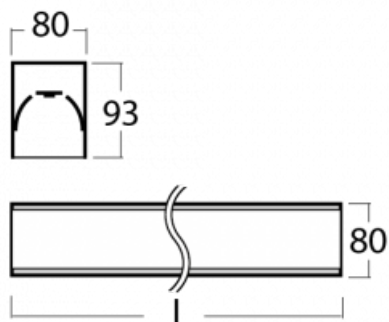

# Lina80-S

05S-200K-25GEM3/830, S

EPD®

Die Leuchten Lina80-S sind als Einbau-, Anbau-, Pendel- oder Wandleuchten erhältlich, einschließlich der beleuchteten Ecksegmente. Mit der Systemleuchte Lina80-S können verschiedene Formen oder lange Linien geschaffen werden. Spezielle Fugen verhindern das Durchscheinen von Licht und schaffen so einen nahtlosen visuellen Effekt, der sowohl für kleine Büros als auch für große Hallen geeignet ist.

## Technische Zeichnung

Typ der Montage	Einbauleuchten, Aufbauleuchten, Wandleuchten, Pendelleuchten, Schienenleuchten
Typ der Ausstrahlung	Direkte
Form der Leuchte	Linear
Farbe der Leuchte	Silber
Material	Aluminium
Lebensdauer	L90/B50 60 000 Stunden
Garantie	60 Monate
Beschreibung der Leuchte	Einbau-/Aufbau-/Wand-/Pendel-/Schienenleuchte
Abmessungen	1403 mm × 80 mm × 93 mm
Lichtquelle	LED MODUL
Art der Optik	Opaler Diffusor
Lichtstrom	2540 lm ± 10 %
Farbtemperatur	3000 K Warm weiss
Leuchtwirkungsgrad	137 lm/W
MacAdam Lichtquelle	2
Farbwiedergabeindex	80
UGR max. X=4H Y=8H, ρ=70,50,20	23.4
Leistungsaufnahme	18.5 W ± 10 %
Anschluss der Leuchte	EVG und Notlicht 3 Stunden
Elektrische Spannung	220-240V
Frequenz	50/60Hz

  IP 40

**Zum Herunterladen**

Montageanleitung

Fotografie

**Zubehör**

**00-00200, N**  
 Direkter Verbinder

**00-00300, N**  
 Seilaufhängung  
 2000mm

**00-00301, N**  
 Seilaufhängung  
 4000mm