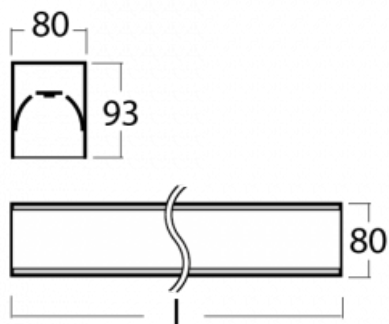

Leuchte

Lina80-S

05S-200K-25GEE/840, S

EPD®

Die Leuchten Lina80-S sind als Einbau-, Anbau-, Pendel- oder Wandleuchten erhältlich, einschließlich der beleuchteten Ecksegmente. Mit der Systemleuchte Lina80-S können verschiedene Formen oder lange Linien geschaffen werden. Spezielle Fugen verhindern das Durchscheinen von Licht und schaffen so einen nahtlosen visuellen Effekt, der sowohl für kleine Büros als auch für große Hallen geeignet ist.

Technische Zeichnung

Typ der Montage	Einbauleuchten, Aufbauleuchten, Wandleuchten, Pendelleuchten, Schienenleuchten
Typ der Ausstrahlung	Direkte
Form der Leuchte	Linear
Farbe der Leuchte	Silber
Material	Aluminium
Lebensdauer	L90/B50 60 000 Stunden
Garantie	60 Monate
Beschreibung der Leuchte	Einbau-/Aufbau-/Wand-/Pendel-/Schienenleuchte
Abmessungen	1403 mm × 80 mm × 93 mm
Gewicht	5.1 kg
Lichtquelle	LED MODUL
Art der Optik	Opaler Diffusor
Lichtstrom	2670 lm ± 10 %
Farbtemperatur	4000 K Kalt weiss
Leuchtwirkungsgrad	144 lm/W
MacAdam Lichtquelle	2
Farbwiedergabeindex	80
UGR max. X=4H Y=8H, ρ=70,50,20	23.6

Leistungsaufnahme 18.5 W \pm 10 %

Anschluss der Leuchte EVG nicht dimmbar

Elektrische Spannung 220-240V

Frequenz 50/60Hz

 **CE** IP 40

Zum Herunterladen

Montageanleitung

Fotografie

00-21301, S
 Lipo80-S, Lina80-S -
 angehängtes Profil mit 3-
 phasen Schiene;
 l=2242mm

00-51300, S
 Set für Aufhängung in
 3Ph-Schiene für nicht
 dimmbare Leuchten

00-51301, S
 Set für Aufhängung in
 3Ph-Schiene für
 dimmbare Leuchten