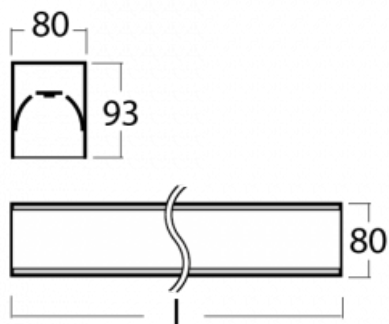

Leuchte

Lina80-S

05S-200K-20GHE/830, S

EPD®

Die Leuchten Lina80-S sind als Einbau-, Anbau-, Pendel- oder Wandleuchten erhältlich, einschließlich der beleuchteten Ecksegmente. Mit der Systemleuchte Lina80-S können verschiedene Formen oder lange Linien geschaffen werden. Spezielle Fugen verhindern das Durchscheinen von Licht und schaffen so einen nahtlosen visuellen Effekt, der sowohl für kleine Büros als auch für große Hallen geeignet ist.

Technische Zeichnung

Typ der Montage	Einbauleuchten, Aufbauleuchten, Wandleuchten, Pendelleuchten, Schienenleuchten
Typ der Ausstrahlung	Direkte
Form der Leuchte	Linear
Farbe der Leuchte	Silber
Material	Aluminium
Lebensdauer	L80/B10 70 000 Stunden
Garantie	5 years
Beschreibung der Leuchte	Einbau-/Aufbau-/Wand-/Pendel-/Schienenleuchte
Abmessungen	1122 mm × 80 mm × 93 mm
Gewicht	4.2 kg
Lichtquelle	LED MODUL
Art der Optik	Opaler Diffusor
Lichtstrom*	5090 lm
Farbtemperatur	3000 K Warm weiss
Leuchtwirkungsgrad	116 lm/W
MacAdam Lichtquelle	2
Farbwiedergabeindex	80
UGR max. X=4H Y=8H, ρ=70,50,20	26.6

00-21301, S
 Lipo80-S, Lina80-S -
 angehängtes Profil mit 3-
 phasen Schiene;
 l=2242mm

00-51300, S
 Set für Aufhängung in
 3Ph-Schiene für nicht
 dimmbare Leuchten

00-51301, S
 Set für Aufhängung in
 3Ph-Schiene für
 dimmbare Leuchten